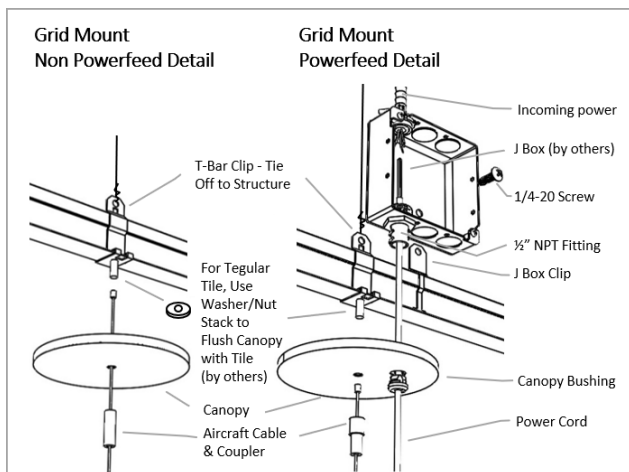

Mounting

G1, G9, GS - Grid