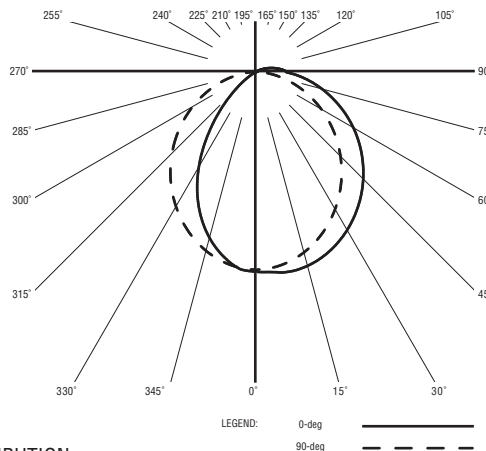

LED Module: Multiple White Low-Power Light Emitting Diodes (LEDs) in a precise layout.

Total Luminaire Efficacy = 110.6 Lm/W

2% Up 98% Down

Color Rendering Index (CRI) = 84

ZONAL LUMEN SUMMARY

Zone	Lumens	% Fixture
0- 30	1039	29.7
0- 40	1649	47.1
0- 60	2716	77.5
0- 90	3416	97.5
90- 180	88	2.5
0- 180	3504	100.0

CANDELA DISTRIBUTION

	0.0	22.5	45.0	67.5	90.0
0	1391	1391	1391	1391	1391
5	1409	1401	1389	1381	1376
15	1406	1394	1368	1330	1308
25	1333	1318	1281	1234	1186
35	1214	1195	1149	1090	1024
45	1062	1040	987	918	836
55	884	862	807	729	634
65	687	667	614	534	426
75	484	465	414	342	225
85	289	274	227	154	44
90	210	195	146	73	0

LED Module: Multiple White Low-Power Light Emitting Diodes (LEDs) in a precise layout.

Total Luminaire Efficacy = 112.4 Lm/W

2% Up 98% Down

Color Rendering Index (CRI) = 84

ZONAL LUMEN SUMMARY

Zone	Lumens	% Fixture
0- 30	609	29.6
0- 40	967	47.1
0- 60	1592	77.5
0- 90	2003	97.5
90- 180	52	2.5
0- 180	2055	100.0

CANDELA DISTRIBUTION

	0.0	22.5	45.0	67.5	90.0
0	815	815	815	815	815
5	826	821	814	809	807
15	824	817	802	780	767
25	781	772	751	723	695
35	711	700	673	639	600
45	622	610	578	538	490
55	518	505	472	427	371
65	403	391	360	313	250
75	284	273	243	200	132
85	169	160	133	90	26
90	123	114	86	43	0