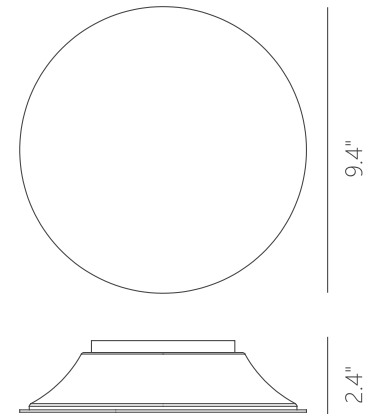

PROJECT			
DATE		TYPE	

PW131160-BC

PW131160-MH

PW131160-SDG

PW131160-BT

PW131160-AL

ECLIPSE

Material:
Aluminum