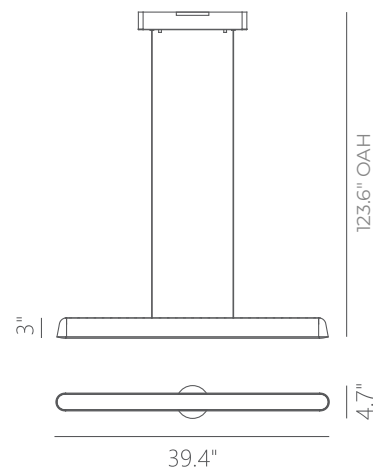

PROJECT			
DATE		TYPE	

PP020019-MH

ENSO

Material:
Aluminum

Lamp Shade:
Polyurethane

Finish:
MH - Matte White

Color Temp.:
3000K

CRI (Ra):
≥90