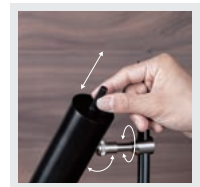

PROJECT			
DATE		TYPE	

PW131273-SDG

PW131273-SN

PW131273-BC

Zooming

30"

FOCUS

Material:
Aluminum