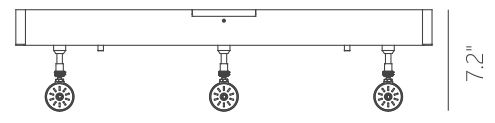

<b>PROJECT</b>			
<b>DATE</b>		<b>TYPE</b>	

PW131273-SDG

PW131273-SN

PW131273-BC

Zooming

30"

7.1"

7.2"

## FOCUS

**Material:**  
Aluminum

**Optical Lens:**  
Acrylic

**Finishes:**  
BC - Brushed Champagne  
SDG - Satin Dark Gray  
SN - Stain Nickel

**Color Temp.:**  
3000K

**CRI (Ra):**  
≥90

**LED Rated Life:**  
≈50,000 Hours