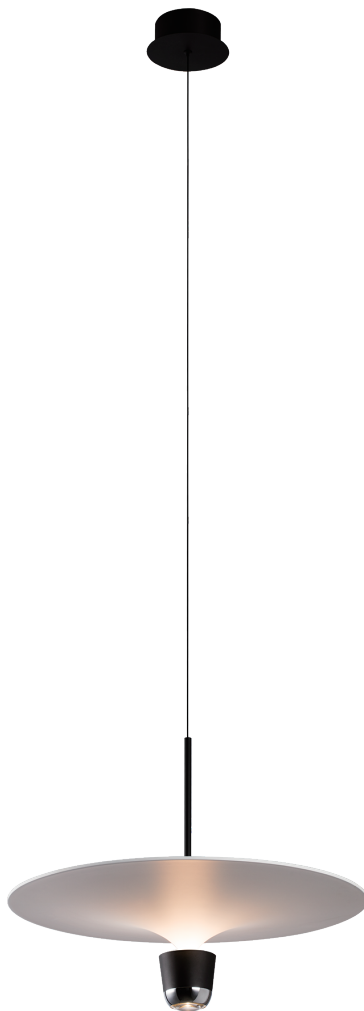

<b>PROJECT</b>			
<b>DATE</b>		<b>TYPE</b>	

PP121418-PW

## GRAVITY

**Material:**  
Aluminum

**Color Temp.:**  
3000K

**Optical Lens:**  
Glass

**CRI (Ra):**  
≥90

**Finish:**  
PW - Pure White

**LED Rated Life:**  
≈50,000 Hours

**Finish Details:**  
Brushed Nickel  
Matte Black