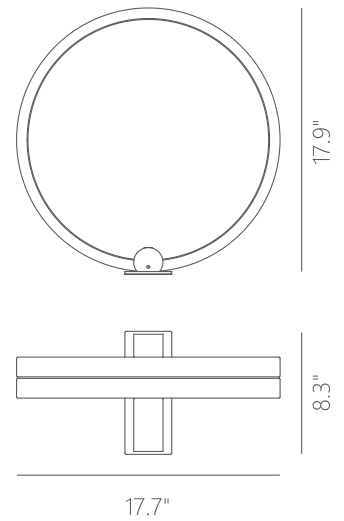

<b>PROJECT</b>			
<b>DATE</b>		<b>TYPE</b>	

PT140934-DT

## HELENE

**Material:** Aluminum  
**Color Temp.:** 3000K  
**Illuminating Shade:** Acrylic  
**CRI (Ra):** ≥90  
**Finish:** DT - Deep Taupe  
**LED Rated Life:** ≈50,000 Hours

**PT140934**  
**Wattage:** 26W  
**Voltage:** 100~240V  
**Total Lumens:** 2100  
**Delivered Lumens:** 903