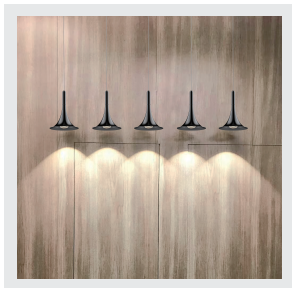

## JAZZ

**Material:** Aluminum  
**Color Temp.:** 3000K  
**Optical Lens:** Glass  
**CRI (Ra):** ≥90  
**Finishes:** SDG - Satin Dark Gray  
**LED Rated Life:** ≈50,000 Hours  
**Dimming:** 100% - 10%