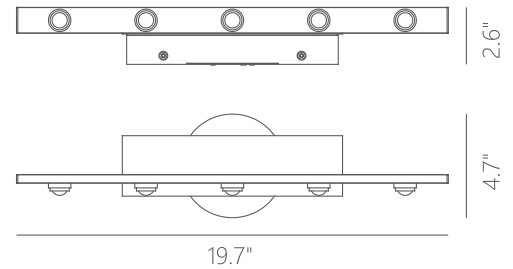

## LEONARDO

**Material:**  
Aluminum

**Optical Lens:**  
Acrylic

**Finishes:**  
AL - Brushed Aluminum  
BC - Brushed Champagne  
MH - Matte White  
SDG - Satin Dark Gray

**Color Temp.:**  
3000K

**CRI (Ra):**  
≥90