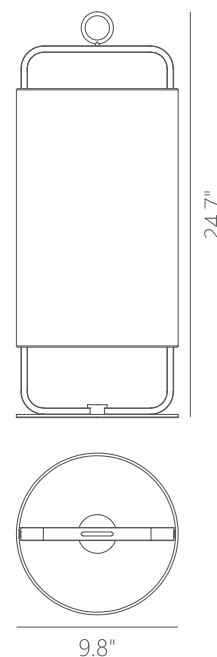

<b>PROJECT</b>			
<b>DATE</b>		<b>TYPE</b>	

PT040061-MB/CW

## MINIMALISM

**Materials:**  
Steel, Fabric

**Color Temp.:**  
3000K

**Lamp Shade:**  
CW - Cream White

**CRI (Ra):**  
≥90

**Finish:**  
MB - Matte Black

**LED Rated Life:**  
≈50,000 Hours

**PT040061**

**Wattage:** 10W  
**Voltage:** 100~240V  
**Total Lumens:** 860  
**Delivered Lumens:** 373