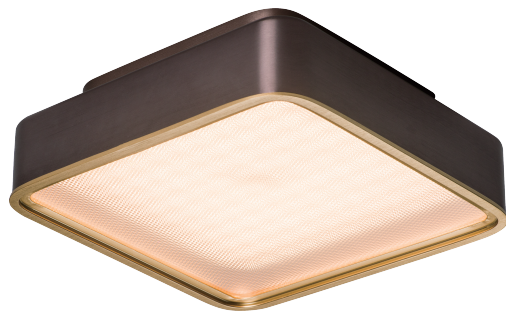

PC111080-DT