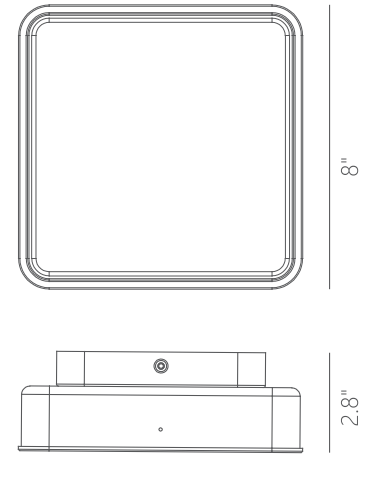

## PAN

**Material:**  
Aluminum

**Decorative Difusser:**  
Acrylic

**Finishes:**  
DT - Deep Taupe  
MH - Matte White  
SDG - Satin Dark Gray

**Finish Details:**  
Brushed Champagne

**Color Temp.:**  
3000K