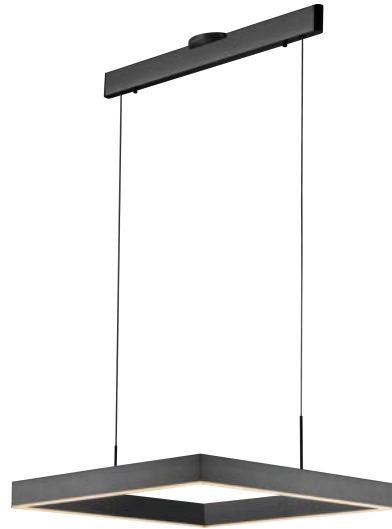

PP120284-SDG