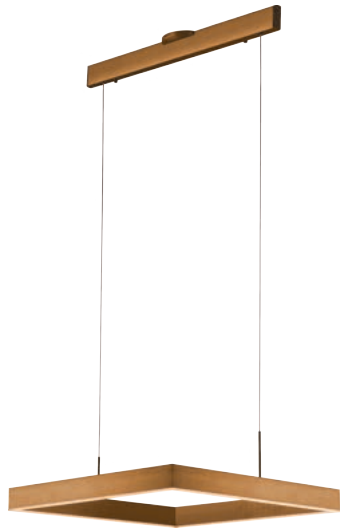

<b>PROJECT</b>			
<b>DATE</b>		<b>TYPE</b>	

PP120284-BG

PP120284-DT

PP120284-SDG

PP120284-AG

## PROMETHEUS

**Material:**  
Aluminum

**Diffuser:**  
Acrylic

**Finishes:**  
AG - Satin Aluminum  
BG - Brushed Gold  
DT - Deep Taupe  
SDG - Satin Dark Gray

**Color Temp.:**  
3000K

**CRI (Ra):**  
≥90