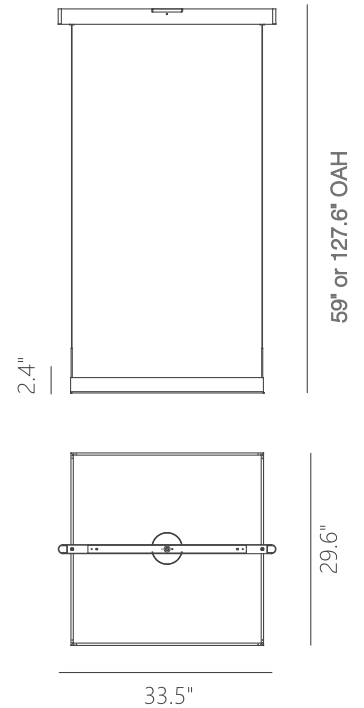

## PROMETHEUS

**Material:**  
Aluminum

**Diffuser:**  
Acrylic

**Finishes:**  
AG - Satin Aluminum  
BG - Brushed Gold  
DT - Deep Taupe  
SDG - Satin Dark Gray

**Color Temp.:**  
3000K

**CRI (Ra):**  
≥90