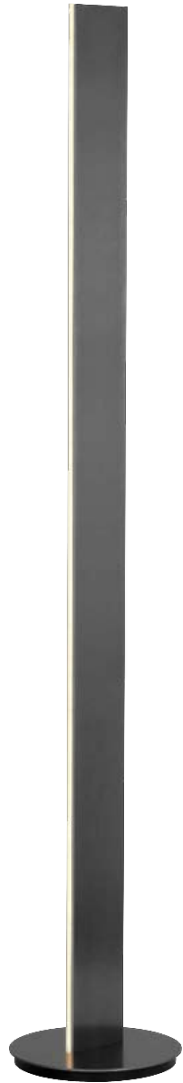

<b>PROJECT</b>			
<b>DATE</b>		<b>TYPE</b>	

PFI50564-DT

PFI50564-SDG

PFI50564-AG

PFI50564-BG

## PROMETHEUS

**Material:**  
Aluminum

**Diffuser:**  
Acrylic

**Finishes:**  
AG - Satin Aluminum  
BG - Brushed Gold  
DT - Deep Taupe  
SDG - Satin Dark Gray

**Color Temp.:**  
3000K

**CRI (Ra):**  
≥90

**LED Rated Life:**  
≈50,000 Hours

**PFI50564**

**Wattage:** 23W  
**Voltage:** 100~130V  
**Total Lumens:** 1890  
**Delivered Lumens:** 820