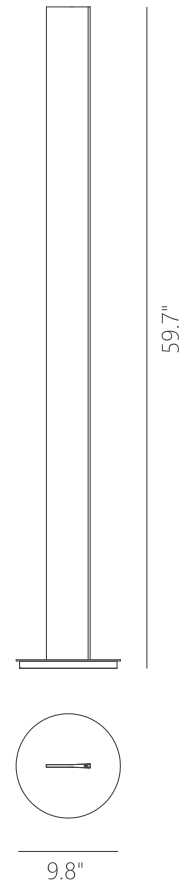

<b>PROJECT</b>			
<b>DATE</b>		<b>TYPE</b>	

PFI50564-DT

PFI50564-SDG

PFI50564-AG

PFI50564-BG

## PROMETHEUS

**Material:**  
Aluminum

**Diffuser:**  
Acrylic

**Finishes:**  
AG - Satin Aluminum  
BG - Brushed Gold  
DT - Deep Taupe  
SDG - Satin Dark Gray

**Color Temp.:**  
3000K

**CRI (Ra):**  
≥90

**LED Rated Life:**  
≈50,000 Hours

**PFI50564**

**Wattage:** 23W  
**Voltage:** 100~130V  
**Total Lumens:** 1890  
**Delivered Lumens:** 820