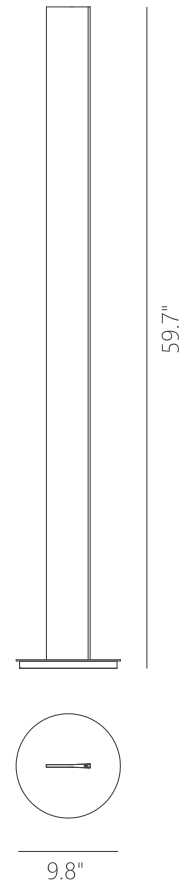

<b>PROJECT</b>			
<b>DATE</b>		<b>TYPE</b>	

PFI50564-DT

PFI50564-SDG

PFI50564-AG

PFI50564-BG

## PROMETHEUS

**Material:**  
Aluminum

**Diffuser:**  
Acrylic

**Finishes:**  
AG - Satin Aluminum  
BG - Brushed Gold  
DT - Deep Taupe  
SDG - Satin Dark Gray

**Color Temp.:**  
3000K

**CRI (Ra):**  
≥90

**LED Rated Life:**  
≈50,000 Hours