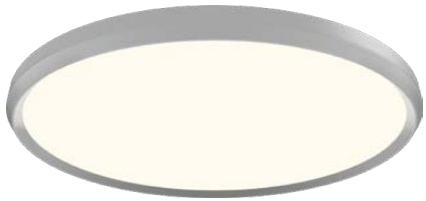

PC111124-SN