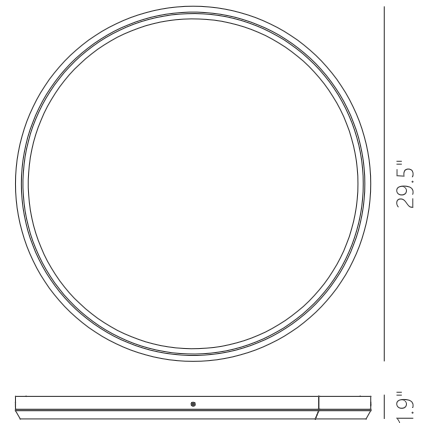

## SKYLIGHT

**Material:**  
Aluminum

**Diffuser:**  
Acrylic

**Finishes:**  
BC - Brushed Champagne  
MH - Matte White  
SDG - Satin Dark Gray  
SN - Satin Nickel

**Color Temp.:**  
3000K

**CRI (Ra):**  
≥90