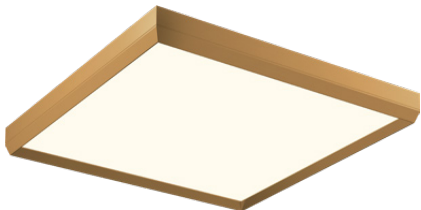

PC111145-BC