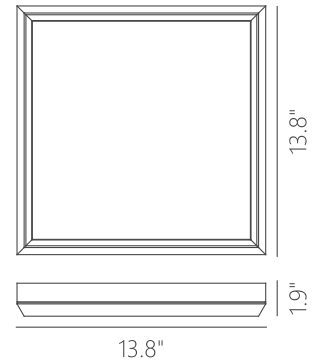

## SKYLIGHT

**Material:**  
Aluminum

**Diffuser:**  
Acrylic

**Finishes:**  
BC - Brushed Champagne  
MH - Matte White  
SDG - Satin Dark Gray  
SN - Satin Nickel

**Color Temp.:**  
3000K

**CRI (Ra):**  
≥90