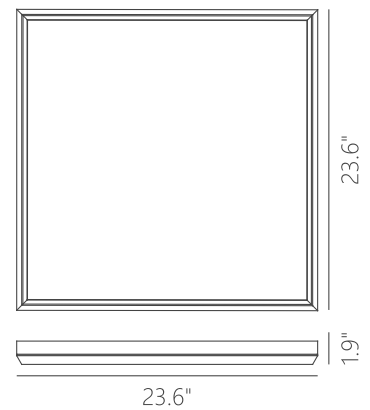

## SKYLIGHT

**Material:**  
Aluminum

**Diffuser:**  
Acrylic

**Finishes:**  
BC - Brushed Champagne  
MH - Matte White  
SDG - Satin Dark Gray  
SN - Satin Nickel

**Color Temp.:**  
3000K

**CRI (Ra):**  
≥90