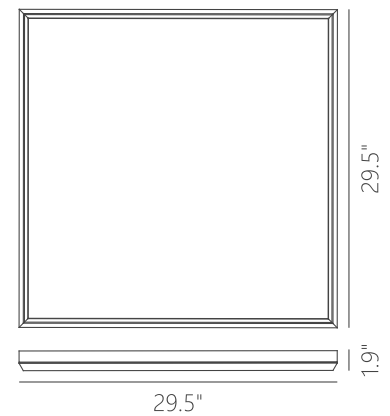

## SKYLIGHT

**Material:**  
Aluminum

**Diffuser:**  
Acrylic

**Finishes:**  
BC - Brushed Champagne  
MH - Matte White  
SDG - Satin Dark Gray  
SN - Satin Nickel

**Color Temp.:**  
3000K

**CRI (Ra):**  
≥90