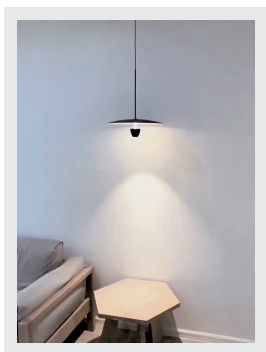

PROJECT			
DATE		TYPE	

PP121169-MH

PP121169-MB

WILBUR

Material:
Aluminum

Optical Lens:
Glass

Finishes:
MB - Matte Black
MH - Matte White

Color Temp.:
3000K