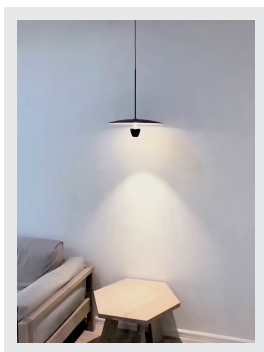

## WILBUR

**Material:**  
Aluminum

**Optical Lens:**  
Glass

**Finishes:**  
MB - Matte Black  
MH - Matte White

**Color Temp.:**  
3000K

**CRI (Ra):**  
≥90

**LED Rated Life:**  
≈50,000 Hours

**Dimming:**  
100% - 10%