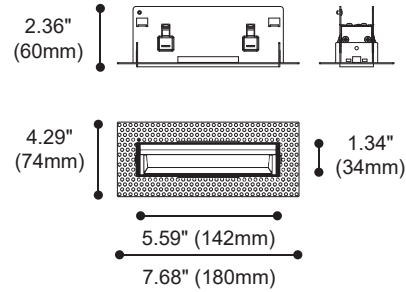

CWW-06-SF

SPACKLE FLANGE