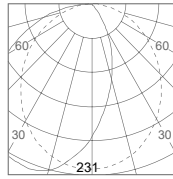

LUMEN OUTPUT & WATTAGE

	CWW-06	CWW-11
Wattage	10 W	20 W
BEAM ANGLE	Wall Wash	Wall Wash
Lumen Output	431 lm	834 lm

FIXTURE DIMENSIONS

CWW-06

TRIMMED

CWW-11

TRIMMED

CWW-06-SF

SPACKLE FLANGE

CWW-11-SF

SPACKLE FLANGE

Photometric Curves

CWW-06

*UNIT: CD

AT 3000K, 90CRI
3000K- WALL WASH

CWW-11