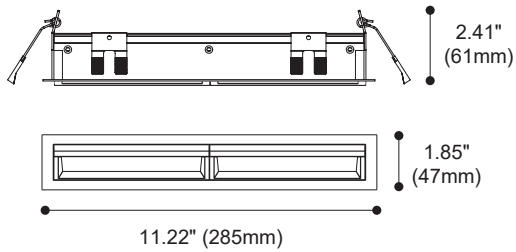

LUMEN OUTPUT & WATTAGE

	CWW-06	CWW-11
Wattage	10 W	20 W
BEAM ANGLE	Wall Wash	Wall Wash
Lumen Output	431 lm	834 lm

FIXTURE DIMENSIONS

CWW-06

TRIMMED

CWW-11

TRIMMED

CWW-06-SF