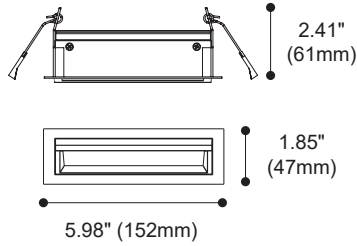

LUMEN OUTPUT & WATTAGE

	CWW-06	CWW-11
Wattage	10 W	20 W
BEAM ANGLE	Wall Wash	Wall Wash
Lumen Output	431 lm	834 lm

FIXTURE DIMENSIONS

CWW-06

TRIMMED

CWW-11

TRIMMED

CWW-06-SF