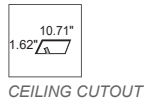

LUMEN OUTPUT & WATTAGE

	CWW-06	CWW-11
Wattage	10 W	20 W
BEAM ANGLE	Wall Wash	Wall Wash
Lumen Output	431 lm	834 lm

FIXTURE DIMENSIONS

CWW-06

TRIMMED

CWW-11

TRIMMED

CWW-06-SF