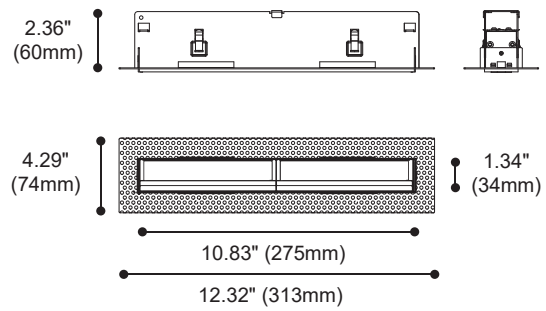

CWW-11-SF

SPACKLE FLANGE