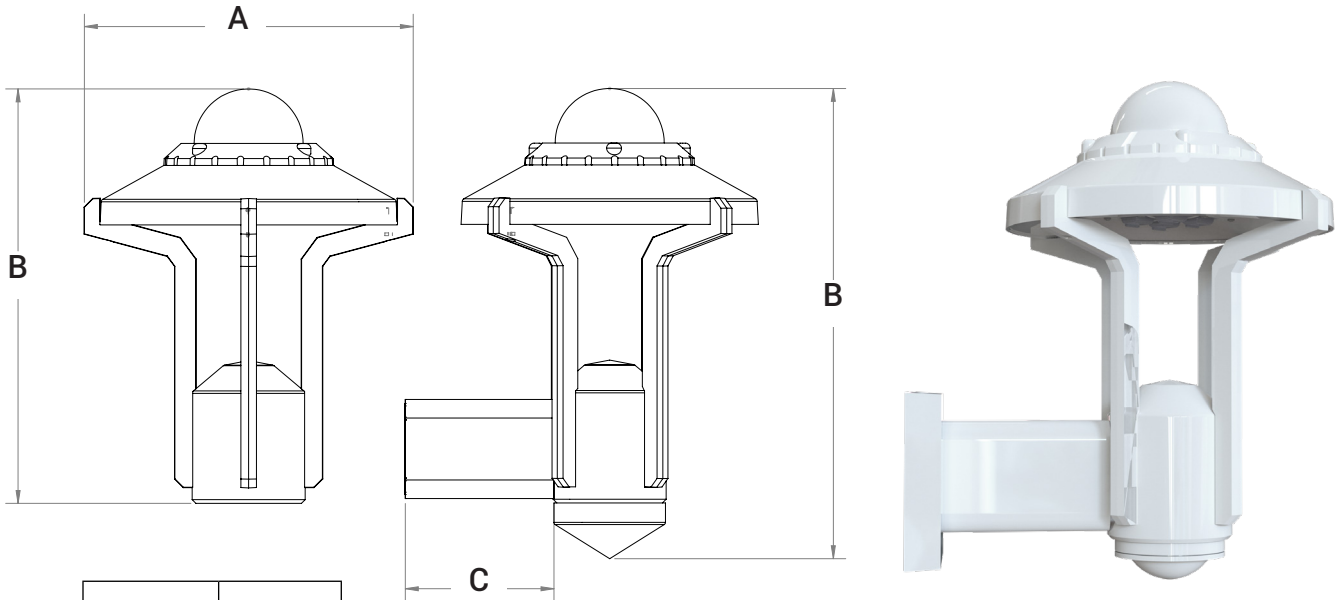

701 Kingshill Place, Carson, CA 90746
Call Us Today (310) 341-2037

nlsighting.com

PRODUCT SPECIFICATIONS

CAB-W LUMEN DATA CHART

PART NUMBER	T2 OPTIC	Lm/W	B.U.G.	T3 OPTIC	Lm/W	B.U.G.	T4 OPTIC	Lm/W	B.U.G.	T5 OPTIC	Lm/W	B.U.G.	WATTS
CAB-W-16L-35-30K7	1908	106	B1-U3-G1	1890	105	B1-U3-G1	1836	102	B1-U0-G1	1962	109	B2-U2-G1	18
CAB-W-16L-35-40K7	1980	110	B1-U3-G1	1962	109	B1-U3-G1	1908	106	B1-U0-G1	2052	114	B2-U2-G1	18
CAB-W-16L-35-50K7	2052	114	B1-U3-G1	2034	113	B1-U3-G1	1980	110	B1-U0-G1	2124	118	B2-U2-G1	18
CAB-W-16L-53-30K7	2968	106	B1-U3-G1	2940	105	B1-U3-G1	2856	102	B1-U0-G1	3052	109	B2-U3-G1	28
CAB-W-16L-53-40K7	3080	110	B1-U3-G1	3052	109	B1-U3-G1	2968	106	B1-U0-G1	3192	114	B2-U3-G1	28
CAB-W-16L-53-50K7	3192	114	B1-U3-G1	3164	113	B1-U3-G1	3080	110	B1-U0-G1	3304	118	B2-U3-G1	28
CAB-W-16L-7-30K7	3816	106	B1-U3-G1	3780	105	B1-U3-G1	3672	102	B1-U0-G1	3924	109	B3-U3-G1	36
CAB-W-16L-7-40K7	3960	110	B1-U3-G1	3924	109	B1-U3-G1	3816	106	B1-U0-G1	4104	114	B3-U3-G1	36
CAB-W-16L-7-50K7	4104	114	B1-U3-G1	4068	113	B1-U3-G1	3960	110	B1-U0-G1	4248	118	B3-U3-G1	36
CAB-W-16L-1-30K7	5936	106	B1-U3-G1	5880	105	B1-U3-G1	5712	102	B1-U0-G2	6104	109	B3-U3-G1	56
CAB-W-16L-1-40K7	6160	110	B1-U3-G1	6104	109	B2-U3-G2	5936	106	B1-U0-G2	6384	114	B3-U3-G1	56
CAB-W-16L-1-50K7	6384	114	B1-U3-G1	6328	113	B1-U3-G1	6160	110	B1-U0-G2	6608	118	B3-U3-G1	56