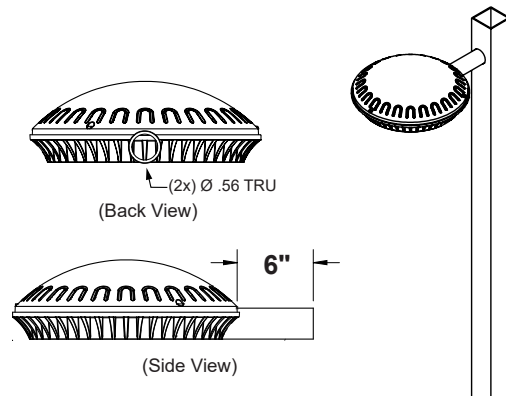

PART NUMBER	T3 LUMENS	L/W	T5 LUMENS	L/W	Watts
LEG-1-16L-35-30K7	1890	105	1998	111	18
LEG-1-16L-35-40K7	1980	110	2052	114	18
LEG-1-16L-35-50K7	2070	115	2124	118	18
LEG-1-16L-53-30K7	2940	105	3108	111	28
LEG-1-16L-53-40K7	3080	110	3192	114	28
LEG-1-16L-53-50K7	3220	115	3304	118	28
LEG-1-16L-7-30K7	3780	105	3996	111	36
LEG-1-16L-7-40K7	3960	110	4104	114	36
LEG-1-16L-7-50K7	4140	115	4248	118	36
LEG-1-32L-35-30K7	3465	105	3663	111	33
LEG-1-32L-35-40K7	3630	110	3762	114	33
LEG-1-32L-35-50K7	3795	115	3894	118	33
LEG-1-32L-53-30K7	5670	105	5994	111	54
LEG-1-32L-53-40K7	5940	110	6156	114	54
LEG-1-32L-53-50K7	6210	115	6372	118	54
LEG-1-32L-7-30K7	7455	105	7881	111	71
LEG-1-32L-7-40K7	7810	110	8094	114	71
LEG-1-32L-7-50K7	8165	115	8378	118	71
LEG-1-48L-35-30K7	5355	105	5661	111	51
LEG-1-48L-35-40K7	5610	110	5814	114	51
LEG-1-48L-35-50K7	5865	115	6018	118	51
LEG-1-48L-53-30K7	8400	105	8880	111	80
LEG-1-48L-53-40K7	8800	110	9120	114	80
LEG-1-48L-53-50K7	9200	115	9440	118	80
LEG-1-48L-7-30K7	10920	105	11544	111	104
LEG-1-48L-7-40K7	11440	110	11856	114	104
LEG-1-48L-7-50K7	11960	115	12272	118	104
LEG-1-64L-35-30K7	6930	105	7326	111	66
LEG-1-64L-35-40K7	7260	110	7524	114	66
LEG-1-64L-35-50K7	7590	115	7788	118	66
LEG-1-64L-53-30K7	10710	105	11322	111	102
LEG-1-64L-53-40K7	11220	110	11628	114	102
LEG-1-64L-53-50K7	11730	115	12036	118	102

* DLC approval may not apply to all configurations.

DIMENSION	LEG-1
A	17.375 in
B	25.5 in
C	14 in

EPA	
SINGLE	1.82

LEG-1 MAST ARM FITTER

701 Kingshill Place, Carson, CA 90746
 Call Us Today (310) 341-2037