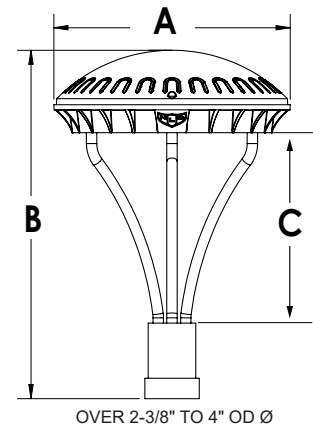

PART NUMBER	T3 LUMENS	L/W	T5 LUMENS	L/W	Watts
LEG-1-16L-35-30K7	1890	105	1998	111	18
LEG-1-16L-35-40K7	1980	110	2052	114	18
LEG-1-16L-35-50K7	2070	115	2124	118	18
LEG-1-16L-53-30K7	2940	105	3108	111	28
LEG-1-16L-53-40K7	3080	110	3192	114	28
LEG-1-16L-53-50K7	3220	115	3304	118	28
LEG-1-16L-7-30K7	3780	105	3996	111	36
LEG-1-16L-7-40K7	3960	110	4104	114	36
LEG-1-16L-7-50K7	4140	115	4248	118	36
LEG-1-32L-35-30K7	3465	105	3663	111	33
LEG-1-32L-35-40K7	3630	110	3762	114	33
LEG-1-32L-35-50K7	3795	115	3894	118	33
LEG-1-32L-53-30K7	5670	105	5994	111	54
LEG-1-32L-53-40K7	5940	110	6156	114	54
LEG-1-32L-53-50K7	6210	115	6372	118	54
LEG-1-32L-7-30K7	7455	105	7881	111	71
LEG-1-32L-7-40K7	7810	110	8094	114	71
LEG-1-32L-7-50K7	8165	115	8378	118	71
LEG-1-48L-35-30K7	5355	105	5661	111	51
LEG-1-48L-35-40K7	5610	110	5814	114	51
LEG-1-48L-35-50K7	5865	115	6018	118	51
LEG-1-48L-53-30K7	8400	105	8880	111	80
LEG-1-48L-53-40K7	8800	110	9120	114	80
LEG-1-48L-53-50K7	9200	115	9440	118	80
LEG-1-48L-7-30K7	10920	105	11544	111	104
LEG-1-48L-7-40K7	11440	110	11856	114	104
LEG-1-48L-7-50K7	11960	115	12272	118	104
LEG-1-64L-35-30K7	6930	105	7326	111	66
LEG-1-64L-35-40K7	7260	110	7524	114	66
LEG-1-64L-35-50K7	7590	115	7788	118	66
LEG-1-64L-53-30K7	10710	105	11322	111	102
LEG-1-64L-53-40K7	11220	110	11628	114	102
LEG-1-64L-53-50K7	11730	115	12036	118	102

* DLC approval may not apply to all configurations.

DIMENSION	LEG-1
A	17.375 in
B	25.5 in
C	14 in

EPA	
SINGLE	1.82

LEG-1 MAST ARM FITTER

701 Kingshill Place, Carson, CA 90746
 Call Us Today (310) 341-2037