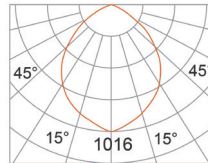

*UNIT: CD

AT 3000K, 90CRI