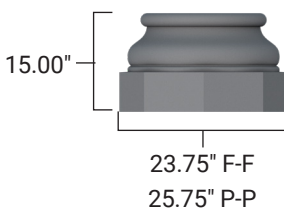

Model 5W17AC Shown

Pole Range: 4.00" - 19.50" Tapered

Model #:

**5W09AC**

**5W17AC**

**5W19AC**

**5W24AC**

**5W29AC**