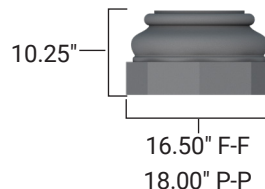

Model 5W17AC Shown

Pole Range: 4.00" - 19.50" Tapered

Model #:

**5W09AC**

**5W17AC**

**5W19AC**

**5W24AC**

**5W29AC**