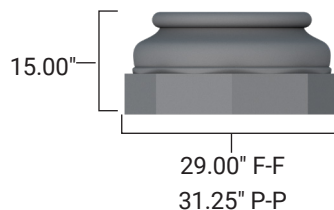

Model 5W17AC Shown

Pole Range: 4.00" - 19.50" Tapered

Model #:

**5W09AC**

**5W17AC**

**5W19AC**

**5W24AC**

**5W29AC**