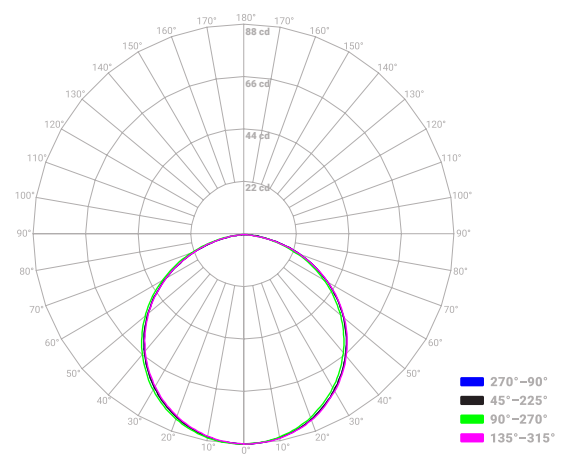

I Power Chart

		UNI-TL-100	UNI-TL-200	UNI-TL-300
Watts	1 ft	0.9	2	3
	2 ft	1.9	4.1	6.1
	3 ft	2.9	6.1	9.1
	4 ft	3.9	8.1	12.1
	5 ft	4.8	10.1	14.9
	6 ft	5.7	12	17.7
	7 ft	6.7	14	20.5
	8 ft	7.6	15.8	22.9
	9 ft	8.6	17.7	25.5
	10 ft	9.4	19.4	28
	11 ft	10.4	21.2	30.6
	12 ft	11.3	22.9	32.8
	13 ft	12.3	24.6	35.1
	14 ft	12.9	26.1	37.2
	15 ft	14	27.8	39.4
	16 ft	14.5	29.3	41.2
	17 ft	15.7	30.7	43.2
	18 ft	16.3	32.1	45.1
	19 ft	17.1	33.4	46.7
	20 ft	18.1	34.9	48.4
	21 ft	18.7	36.2	49.9
	22 ft	19.6	37.4	-
	23 ft	20.5	38.5	-
	24 ft	21.2	39.7	-
	25 ft	21.7	-	-
	26 ft	22.2	-	-
	27 ft	23.1	-	-
	28 ft	24	-	-
	29 ft	24.4	-	-
	30 ft	25.3	-	-
	31 ft	25.9	-	-
	32 ft	26.6	-	-
	33 ft	26.9	-	-
	34 ft	27.9	-	-
	35 ft	28	-	-
	36 ft	28.9	-	-
	37 ft	29.5	-	-

I Colorimetric Details (3000K)

I Photometric Details (3000K)

UNI-TL 100

Mtg Height	Light Level	Beam Diameter
1.00 ft	45.00 fc	3.11 ft
2.00 ft	11.25 fc	6.22 ft
3.00 ft	5.00 fc	9.32 ft
4.00 ft	2.81 fc	12.43 ft
5.00 ft	1.80 fc	15.54 ft
6.00 ft	1.25 fc	18.65 ft
8.00 ft	0.70 fc	24.86 ft
10.00 ft	0.45 fc	31.08 ft
12.00 ft	0.31 fc	37.29 ft
15.00 ft	0.20 fc	46.62 ft

UNI-TL 200

Mtg Height	Light Level	Beam Diameter
1.00 ft	87.50 fc	3.10 ft
2.00 ft	21.87 fc	6.20 ft
3.00 ft	9.72 fc	9.30 ft
4.00 ft	5.47 fc	12.40 ft
5.00 ft	3.50 fc	15.49 ft
6.00 ft	2.43 fc	18.59 ft
8.00 ft	1.37 fc	24.79 ft
10.00 ft	0.87 fc	30.99 ft
12.00 ft	0.61 fc	37.19 ft
15.00 ft	0.39 fc	46.48 ft

I Photometric Details (3000K)

UNI-TL 300

Mtg Height	Light Level	Beam Diameter
1.00 ft	138.02 fc	3.09 ft
2.00 ft	34.50 fc	6.18 ft
3.00 ft	15.34 fc	9.27 ft
4.00 ft	8.63 fc	12.36 ft
5.00 ft	5.52 fc	15.45 ft
6.00 ft	3.83 fc	18.54 ft
8.00 ft	2.16 fc	24.72 ft
10.00 ft	1.38 fc	30.90 ft
12.00 ft	0.96 fc	37.08 ft
15.00 ft	0.61 fc	46.35 ft