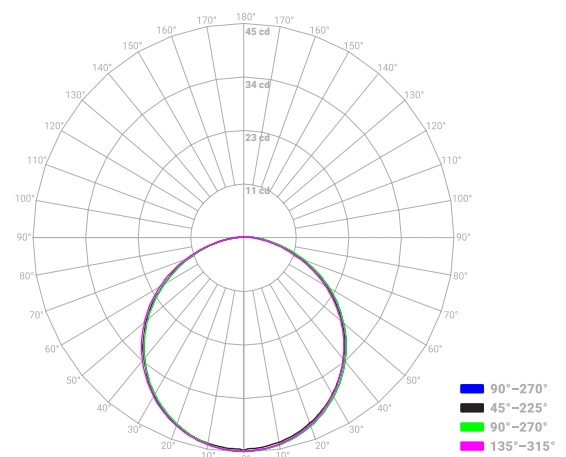

I Power Chart

		UNI-TL-100	UNI-TL-200	UNI-TL-300
Watts	1 ft	0.9	2	3
	2 ft	1.9	4.1	6.1
	3 ft	2.9	6.1	9.1
	4 ft	3.9	8.1	12.1
	5 ft	4.8	10.1	14.9
	6 ft	5.7	12	17.7
	7 ft	6.7	14	20.5
	8 ft	7.6	15.8	22.9
	9 ft	8.6	17.7	25.5
	10 ft	9.4	19.4	28
	11 ft	10.4	21.2	30.6
	12 ft	11.3	22.9	32.8
	13 ft	12.3	24.6	35.1
	14 ft	12.9	26.1	37.2
	15 ft	14	27.8	39.4
	16 ft	14.5	29.3	41.2
	17 ft	15.7	30.7	43.2
	18 ft	16.3	32.1	45.1
	19 ft	17.1	33.4	46.7
	20 ft	18.1	34.9	48.4
	21 ft	18.7	36.2	49.9
	22 ft	19.6	37.4	-
	23 ft	20.5	38.5	-
	24 ft	21.2	39.7	-
	25 ft	21.7	-	-
	26 ft	22.2	-	-
	27 ft	23.1	-	-
	28 ft	24	-	-
	29 ft	24.4	-	-
	30 ft	25.3	-	-
	31 ft	25.9	-	-
	32 ft	26.6	-	-
	33 ft	26.9	-	-
	34 ft	27.9	-	-
	35 ft	28	-	-
	36 ft	28.9	-	-
	37 ft	29.5	-	-

I Colorimetric Details (3000K)

I Photometric Details (3000K)

UNI-TL 100

Mtg Height	Light Level	Beam Diameter
1.00 ft	45.00 fc	3.11 ft
2.00 ft	11.25 fc	6.22 ft
3.00 ft	5.00 fc	9.32 ft
4.00 ft	2.81 fc	12.43 ft
5.00 ft	1.80 fc	15.54 ft
6.00 ft	1.25 fc	18.65 ft
8.00 ft	0.70 fc	24.86 ft
10.00 ft	0.45 fc	31.08 ft
12.00 ft	0.31 fc	37.29 ft
15.00 ft	0.20 fc	46.62 ft

UNI-TL 200

Mtg Height	Light Level	Beam Diameter
1.00 ft	87.50 fc	3.10 ft
2.00 ft	21.87 fc	6.20 ft
3.00 ft	9.72 fc	9.30 ft
4.00 ft	5.47 fc	12.40 ft
5.00 ft	3.50 fc	15.49 ft
6.00 ft	2.43 fc	18.59 ft
8.00 ft	1.37 fc	24.79 ft
10.00 ft	0.87 fc	30.99 ft
12.00 ft	0.61 fc	37.19 ft
15.00 ft	0.39 fc	46.48 ft