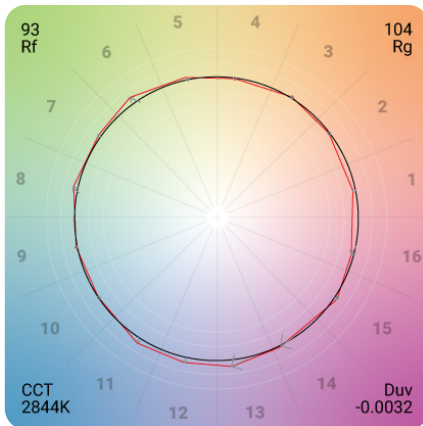

I Power Chart

		UNI-TL-100	UNI-TL-200	UNI-TL-300
Watts	1 ft	0.9	2	3
	2 ft	1.9	4.1	6.1
	3 ft	2.9	6.1	9.1
	4 ft	3.9	8.1	12.1
	5 ft	4.8	10.1	14.9
	6 ft	5.7	12	17.7
	7 ft	6.7	14	20.5
	8 ft	7.6	15.8	22.9
	9 ft	8.6	17.7	25.5
	10 ft	9.4	19.4	28
	11 ft	10.4	21.2	30.6
	12 ft	11.3	22.9	32.8
	13 ft	12.3	24.6	35.1
	14 ft	12.9	26.1	37.2
	15 ft	14	27.8	39.4
	16 ft	14.5	29.3	41.2
	17 ft	15.7	30.7	43.2
	18 ft	16.3	32.1	45.1
	19 ft	17.1	33.4	46.7
	20 ft	18.1	34.9	48.4
	21 ft	18.7	36.2	49.9
	22 ft	19.6	37.4	-
	23 ft	20.5	38.5	-
	24 ft	21.2	39.7	-
	25 ft	21.7	-	-
	26 ft	22.2	-	-
	27 ft	23.1	-	-
	28 ft	24	-	-
	29 ft	24.4	-	-
	30 ft	25.3	-	-
	31 ft	25.9	-	-
	32 ft	26.6	-	-
	33 ft	26.9	-	-
	34 ft	27.9	-	-
	35 ft	28	-	-
	36 ft	28.9	-	-
	37 ft	29.5	-	-

I Colorimetric Details (3000K)

I Photometric Details (3000K)

UNI-TL 100

Mtg Height	Light Level	Beam Diameter
1.00 ft	45.00 fc	3.11 ft
2.00 ft	11.25 fc	6.22 ft
3.00 ft	5.00 fc	9.32 ft
4.00 ft	2.81 fc	12.43 ft
5.00 ft	1.80 fc	15.54 ft
6.00 ft	1.25 fc	18.65 ft
8.00 ft	0.70 fc	24.86 ft
10.00 ft	0.45 fc	31.08 ft
12.00 ft	0.31 fc	37.29 ft
15.00 ft	0.20 fc	46.62 ft