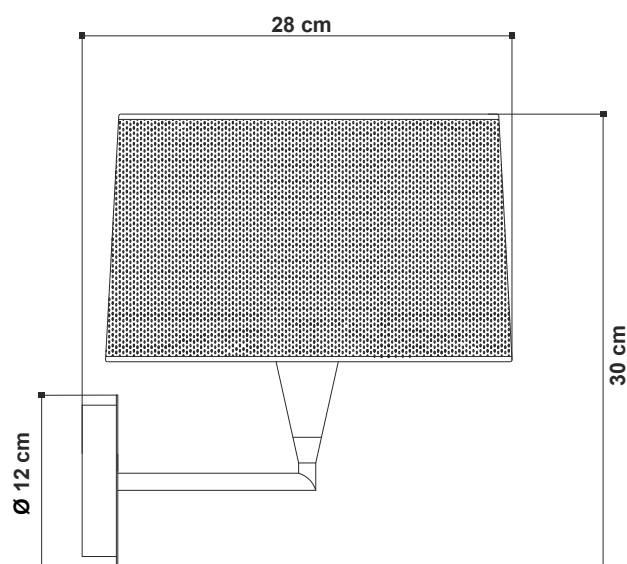

scheda tecnica - data sheet

modello model:	ALBA
codice: code:	4392
design:	ABS Studio
anno - year:	2011
tipologia: typology:	lampada da parete wall lamp
materiali: materials:	struttura in metallo verniciato bianco, paralume in tessuto tecnico bianco ignifugo frame in white painted metal, shade in white technical fabric fireproof
luce: light:	diffusa diffuse
lampadine - bulbs:	12W E27 LED
grado IP - IP grade:	20
peso netto - net weight:	0,70 Kg
finiture: finishes:	.01 bianco .01 white
accessori: accessories:	8020 paralume da ordinare separatamente lampshade to be ordered separately
marcatura: marking:	
simboli costruttivi: symbols:	

Dimensioni del diffusore - Diffuser dimensions

Schema di fissaggio a parete - Outline for wall fitting

Dimensioni - Dimensions

Art. 8020 paralume da ordinare separatamente
lampshade to be ordered separately