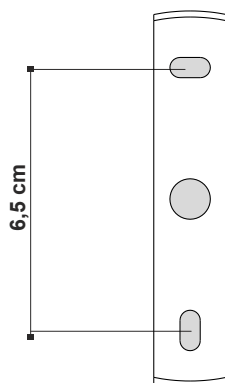

scheda tecnica - data sheet

modello model:	ALBA
codice: code:	4392
design:	ABS Studio
anno - year:	2011
tipologia: typology:	lampada da parete wall lamp
materiali: materials:	struttura in metallo verniciato bianco, paralume in tessuto tecnico bianco ignifugo frame in white painted metal, shade in white technical fabric fireproof
luce: light:	diffusa diffuse
lampadine - bulbs:	12W E27 LED
grado IP - IP grade:	20
peso netto - net weight:	0,70 Kg
finiture: finishes:	.01 bianco .01 white
accessori: accessories:	8020 paralume da ordinare separatamente lampshade to be ordered separately
marcatura: marking:	
simboli costruttivi: symbols:	

Dimensioni del diffusore - Diffuser dimensions

Schema di fissaggio a parete - Outline for wall fitting

Dimensioni - Dimensions

Art. 8020 paralume da ordinare separatamente
lampshade to be ordered separately