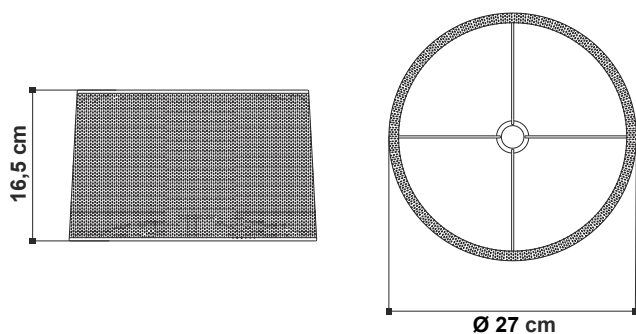

scheda tecnica - data sheet

modello model:	ALBA
codice: code:	4392
design:	ABS Studio
anno - year:	2011
tipologia: typology:	lampada da parete wall lamp
materiali: materials:	struttura in metallo verniciato bianco, paralume in tessuto tecnico bianco ignifugo frame in white painted metal, shade in white technical fabric fireproof
luce: light:	diffusa diffuse
lampadine - bulbs:	12W E27 LED
grado IP - IP grade:	20
peso netto - net weight:	0,70 Kg
finiture: finishes:	.01 bianco .01 white
accessori: accessories:	8020 paralume da ordinare separatamente lampshade to be ordered separately
marcatura: marking:	
simboli costruttivi: symbols:	

Dimensioni del diffusore - Diffuser dimensions

Schema di fissaggio a parete - Outline for wall fitting

Dimensioni - Dimensions

Art. 8020 paralume da ordinare separatamente
lampshade to be ordered separately