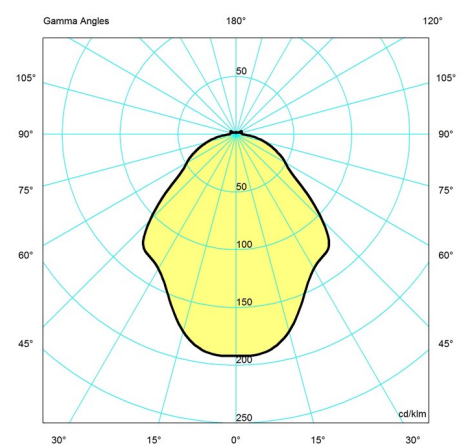

Light distribution diagrams

CARTESIAN

ISOLUX

POLAR

Variant Options

For particular variant options, please check our online Product Variants Configurator on the product detail page.

VARIANT NO.	LIGHT SOURCE	VOLTAGE/FRQ	LUMEN	FEATURES	CABLE
5741918032	1x22W A-21/medium	120V	1113	-	White fabric cord
5741918045	1x22W A-21/medium	120V	1075	-	White fabric cord
5741918058	1x22W A-21/medium	120V	1113	-	White fabric cord
5741918061	1x22W A-21/medium	120V	1113	-	White fabric cord
5741918074	1x22W A-21/medium	120V	1075	-	White fabric cord
5741918087	1x22W A-21/medium	120V	1075	-	White fabric cord
5741918090	1x22W A-21/medium	120V	1002	-	White fabric cord
5741918100	1x22W A-21/medium	120V	1187	-	White fabric cord
5741918113	1x22W A-21/medium	120V	1002	-	White fabric cord
5741919277	1x22W A-21/medium	120V	1002	-	White fabric cord
5741934207	1x22W A-21/medium	120V	891	-	White fabric cord
5741934304	1x22W A-21/medium	120V	1117	-	White fabric cord
5741934854	1x22W A-21/medium	120V	882	-	Black fabric cord
5741940042	1x22W A-21/medium	120V	1002	-	White fabric cord
5741940097	1x22W A-21/medium	120V	1002	-	White fabric cord
5741940149	1x22W A-21/medium	120V	1002	-	White fabric cord
5741940194	1x22W A-21/medium	120V	1002	-	White fabric cord