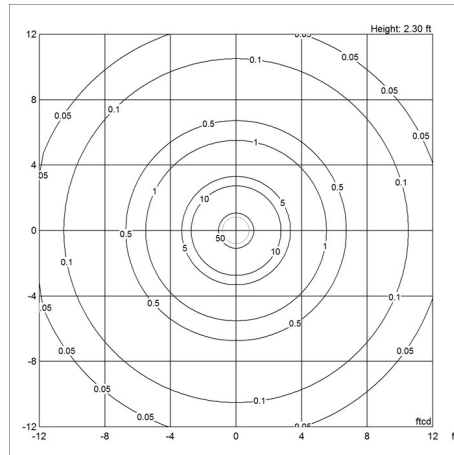

Light distribution diagrams

CARTESIAN

ISOLUX

POLAR

Variant Options

For particular variant options, please check our online Product Variants Configurator on the product detail page.

VARIANT NO.	LIGHT SOURCE	VOLTAGE/FRQ	LUMEN	FEATURES	CABLE
5741918032	1x22W A-21/medium	120V	1113	-	White fabric cord
5741918045	1x22W A-21/medium	120V	1075	-	White fabric cord
5741918058	1x22W A-21/medium	120V	1113	-	White fabric cord
5741918061	1x22W A-21/medium	120V	1113	-	White fabric cord
5741918074	1x22W A-21/medium	120V	1075	-	White fabric cord
5741918087	1x22W A-21/medium	120V	1075	-	White fabric cord
5741918090	1x22W A-21/medium	120V	1002	-	White fabric cord
5741918100	1x22W A-21/medium	120V	1187	-	White fabric cord
5741918113	1x22W A-21/medium	120V	1002	-	White fabric cord
5741919277	1x22W A-21/medium	120V	1002	-	White fabric cord
5741934207	1x22W A-21/medium	120V	891	-	White fabric cord
5741934304	1x22W A-21/medium	120V	1117	-	White fabric cord
5741934854	1x22W A-21/medium	120V	882	-	Black fabric cord
5741940042	1x22W A-21/medium	120V	1002	-	White fabric cord
5741940097	1x22W A-21/medium	120V	1002	-	White fabric cord
5741940149	1x22W A-21/medium	120V	1002	-	White fabric cord
5741940194	1x22W A-21/medium	120V	1002	-	White fabric cord