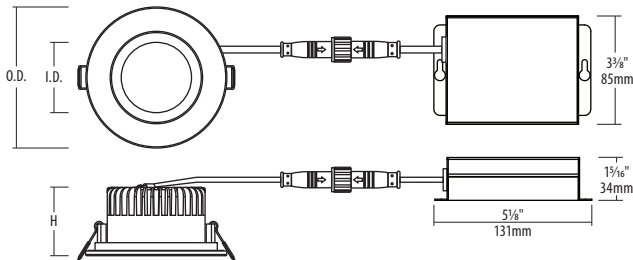

Installation

Vient avec deux pinces à ressort pour la fixation à tout matériau de plafond.

Transformateur DEL

Boîte câblée en aluminium extrudé avec transformateur DEL d'intensité variable et Wi-Fi de 300 mA (4 po) et 370 mA (6 po) avec entrée de 100-135 VCA. Vient avec câble de 18 po et connecteur CC à broches entre le transformateur et le luminaire.

Dim.	O.D.	I.D.	H
SLMB4	4 ¼ po (121 mm)	2 ¾ po (60 mm)	2 ½ po (59 mm)
SLMB6	6 ½ po (173 mm)	4 ¾ po (106 mm)	3 ½ po (78 mm)

Guide de commande

SLMB Taille Style - RGBTW - WZ - Finition garniture Finition déflecteur