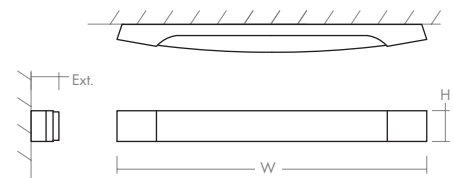

DIMENSIONS

W: 37.25"

H: 4.75"

Ext: 3.00"

M.C: 2.375" From Top of Fixture

Order Example: **3-519-14** (x- Voltage xxx- Sequence # xx- Finish)
3: 120v, **37:** 277v, **32:** Universal Voltage