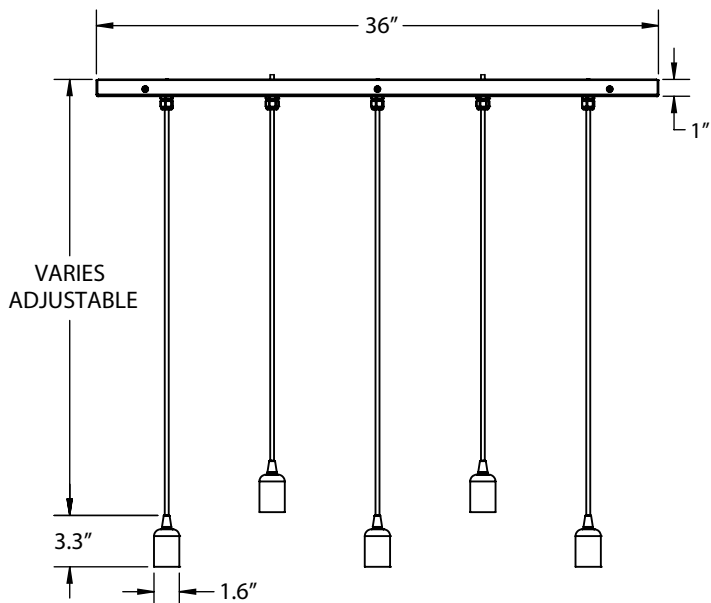

IMPORTANT:

MOUNTING DIMENSIONS

DOWNTOWN 3-LIGHT PENDANT CHANDELIER (PINDY3-VAN24)

DOWNTOWN 4-LIGHT PENDANT CHANDELIER (PINDY4-VAN36)

MOUNTING DIMENSIONS (CONTINUED)

**DOWNTOWN 5-LIGHT PENDANT CHANDELIER
(PINDY5-VAN36)**