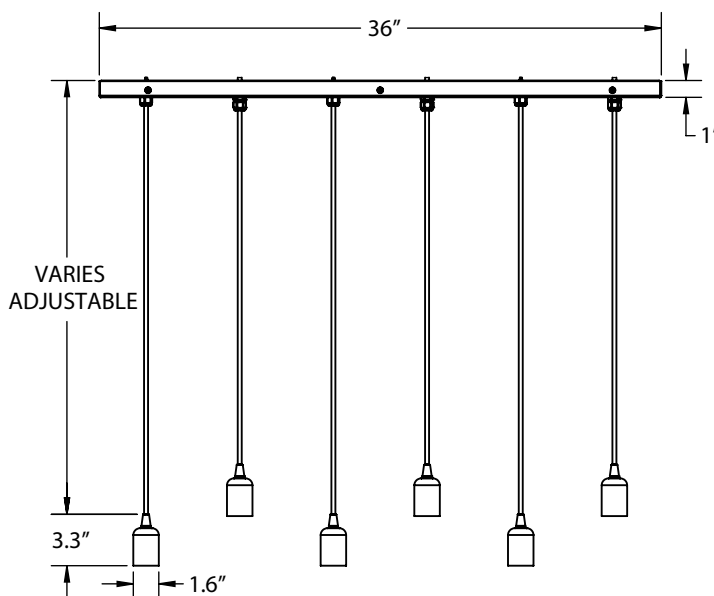

**DOWNTOWN 6-LIGHT PENDANT CHANDELIER
(PINDY6-VAN36)**

SPECIFICATIONS

CERTIFICATIONS, LISTINGS & WARRANTY

MADE IN THE USA
Manufactured and Hand-Crafted in Our 60,000 Square Foot Facility
Located in Titusville, FL

CSA LISTED FOR DAMP LOCATIONS

LIMITED WARRANTY
For Additional Information on Our Limited Warranty, Please See
Our Terms & Conditions

LIGHT SOURCE

INCANDESCENT
Medium Base E26 Socket, 120 VAC, 60W Max

CONSTRUCTION & FINISH

SOCKET CUP
Hand-Spun, High Purity 3003-O Temper Aluminum

BACKING PLATE
1" Thick, Crafted From Galvanized Steel

POWDER COAT FINISHES
Polyester Powder Coat Finishes are Electro-Statically Applied and
Thermocured