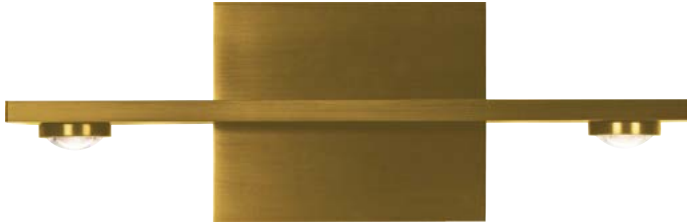

PW131325-BC