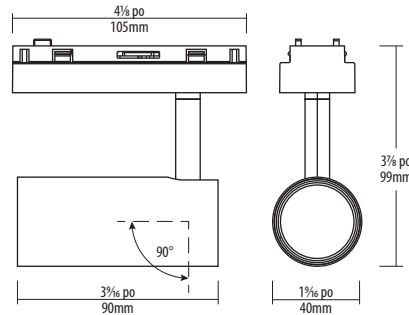

Caractéristiques

Boîtier

Fait en aluminium, ce luminaire à DEL sur rail présente une forme cylindrique lisse esthétiquement plaisante.

Étendue du faisceau

Le luminaire est disponible dans des angles de faisceau de 10° et 20°.

Dessins techniques

Guide de commande

KL-SPOT	Étendue du faisceau	Température chromatique	Couleur du fini
	<input type="text"/>	<input type="text"/>	<input type="text"/>
	10 : 10° 20 : 20°	Laisser en blanc pour 3000 K 35K : 3500 K	BK : Noir WH : Blanc