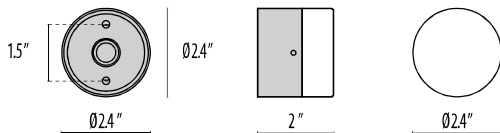

ALU ROUND
MINI

Scan here
for installation
instructions

Lumen Output	27K	3K	35K	4K	6K
Alu Round MINI Full	63	64	67	70	76
Alu Round MINI Shade	51	54	57	61	68
Alu Round Mini Side 1	22	24	26	27	29
Alu Round Mini Side 4	15	17	18	20	22
Alu Round Trim	64	67	70	72	78