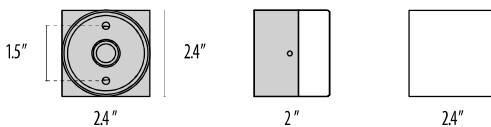

ALU SQUARE MINI

Lumen Output	27K	3K	35K	4K	6K
Alu Square Full	58	70	83	95	120
Alu Square Shade	28	32	35	39	47
Alu Square Side 1	4	5	10	14	24
Alu Square Side 4	2	4	8	13	22
Alu Square Trim	46	57	68	79	102