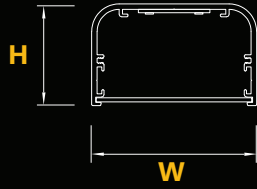

- | | | | | |
|--|---|---|---|---|
| <p>MOUNTING</p> <ul style="list-style-type: none"> <input type="checkbox"/> S4-Suspension 4Feet** <input type="checkbox"/> S6-Suspension 6Feet** <input type="checkbox"/> S <input type="text"/> Feet* <p><small>*Please specify required Length.
**Remote Driver.</small></p> | <p>LENS</p> <ul style="list-style-type: none"> <input type="checkbox"/> OP - Opal | <p>FINISH</p> <ul style="list-style-type: none"> <input type="checkbox"/> WH - White <input type="checkbox"/> BK - Black <input type="checkbox"/> GR - Grey <input type="checkbox"/> CF - Custom <input type="text"/> RAL# | <p>CCT</p> <ul style="list-style-type: none"> <input type="checkbox"/> 30K - 3000Kelvin <input type="checkbox"/> 35K - 3500Kelvin <input type="checkbox"/> 40K - 4000Kelvin <p><small>*Other options are available.</small></p> | <p>OPTIONS</p> <ul style="list-style-type: none"> <input type="checkbox"/> 90CRI <input type="checkbox"/> CB - Casambi BT <p><small>*Combination example (90CRI/CB).</small></p> |
|--|---|---|---|---|

LUMEN OUTPUT W/FT:

Watts	30K	35K	40K
5W	440 lm	450 lm	460 lm
7W	618 lm	630 lm	642 lm
10W	882 lm	900 lm	918 lm

Project:

Type:

PROFILE:

3 Feet and 4 Feet

DIMENSIONS:

Profile	Size	Length	Height - H1	Radius - R
Width - W	3 Feet	37.03 Inch	7.87 Inch	15 Inch
	4 Feet	46.75 Inch	6.00 Inch	30 Inch
Height - H	6 Feet	73.00 Inch	7.87 Inch	15 Inch
	8 Feet	92.75 Inch	6.00 Inch	30 Inch

6 Feet and 8 Feet

SIZES AND CONFIGURATIONS:

3 Feet

4 Feet

6 Feet

8 Feet

4 Feet and 8 Feet - Combination

8 Feet - Combination