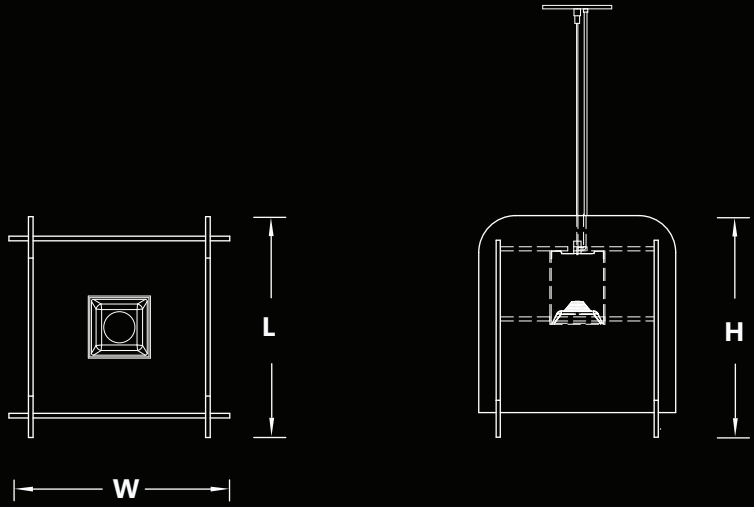

## SPECIFICATION:

**Sonic CUBIC+**  -  -  -  -  -  -  -  -  -  -

Enter the Product Code into the boxes above.

- |   |   |  |   |   |
|---|---|--|---|---|
| <b>TYPE</b><br><input type="checkbox"/> BS - Box  | <b>HEIGHT</b><br><input type="checkbox"/> 12 Inch<br><input type="checkbox"/> 16 Inch<br><input type="checkbox"/> 24 Inch | <b>SOURCE</b><br><input type="checkbox"/> 15W LED<br><input type="checkbox"/> 20W LED<br><input type="checkbox"/> 25W LED  | <b>VOLTAGE</b><br><input type="checkbox"/> 120V<br><input type="checkbox"/> 277V  | <b>DRIVER</b><br><input type="checkbox"/> ST - Standard<br><input type="checkbox"/> DL - 0-10V Dimming<br><input type="checkbox"/> DT - TRIAC<br><input type="checkbox"/> <input type="text"/> *<br><small>* Please specify dimming method (ELV).</small> |
| <b>MOUNTING</b><br><input type="checkbox"/> S4-Suspension 4Feet<br><input type="checkbox"/> S6-Suspension 6Feet<br><input type="checkbox"/> S <input type="text"/> Feet*<br><small>*Please specify required Length.</small> | <b>LOUVER</b><br><input type="checkbox"/> WH - White<br><input type="checkbox"/> BK - Black                               | <b>ED CUBIC FINISH</b><br><input type="checkbox"/> WH - White<br><input type="checkbox"/> BK - Black<br><input type="checkbox"/> GR - Grey*<br><small>*Supply with White Cord &amp; Canopy</small> | <b>CCT</b><br><input type="checkbox"/> 30K - 3000Kelvin<br><input type="checkbox"/> 35K - 3500Kelvin<br><input type="checkbox"/> 40K - 4000Kelvin<br><small>*Other options are available.</small> |   |

## LUMEN OUTPUT:

Watts	30K	35K	40K
15W	1400 lm	1430 lm	1460 lm
20W	1910 lm	1950 lm	1990 lm
25W	2350 lm	2400 lm	2450 lm

Project:

Type:

SIZE:

L - Length	W - Width	H - Height
12.00 Inch	12.00 Inch	12.00 Inch = 11.75 Inch
16.00 Inch	16.00 Inch	16.00 Inch = 15.75 Inch
24.00 Inch	24.00 Inch	24.00 Inch = 23.75 Inch