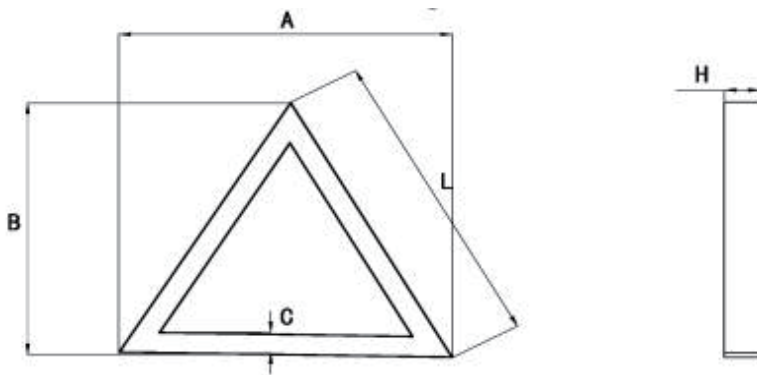

## DIMENSION

Wattage	A	B	C	L	H
25W	16.4"(416mm)	14.2"(360mm)	1.97"(50mm)	16.36"(415mm)	3.0"(75mm)
40W	20.5"(520mm)	17.7"(450mm)	1.97"(50mm)	20.45"(520mm)	3.0"(75mm)
90W	30.7"(780mm)	26.6"(675mm)	1.97"(50mm)	30.7"(780mm)	3.0"(75mm)
180W	40.9"(1038mm)	35.4"(900mm)	1.97"(50mm)	40.9"(1038mm)	3.0"(75mm)