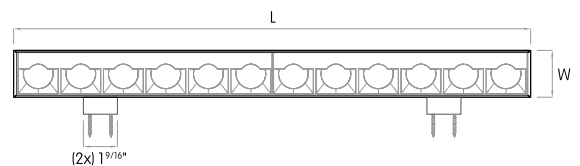

Actual

L= 12¹/₈" | 23¹⁵/₁₆" | 35³/₄" | 47⁹/₁₆" | 59³/₈" | Continuous runs

W= 2³/₁₆"

H= 3³/₈"