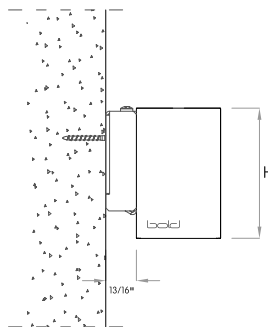

W= 3^{3/4"}

H= 3^{3/8"}

MOUNTING FLEXIBILITY

PENDANT

Actual

L= 12¹/₈" | 23¹⁵/₁₆" | 35³/₄" | 47⁹/₁₆" | 59³/₈" | Continuous runs

W= 2³/₁₆"

H= 3³/₈"

X= 59" or 118"

MILLWORK

Actual

L= 12¹/₈" | 23¹⁵/₁₆" | 35³/₄" | 47⁹/₁₆" | 59³/₈" | Continuous runs

W= 2³/₁₆"

H= 3³/₈"

WALL MOUNTED

Actual

L= 12¹/₈" | 23¹⁵/₁₆" | 35³/₄" | 47⁹/₁₆" | 59³/₈" | Continuous runs

W= 2³/₁₆"

H= 3³/₈"

DELIVERED LUMEN OUTPUT

Output		CRI +80			CRI +90			
STATIC-WHITE		2700K	3000K	4000K	2700K	3000K	4000K	
L	4W	620lm	650lm	680lm	520lm	540lm	570lm	
M	9W	1010lm	1070lm	1110lm	850lm	880lm	930lm	
H	15W	1600lm	1700lm	1760lm	1350lm	1400lm	1480lm	
V	22W	2380lm	2480lm	2610lm	1970lm	2040lm	2150lm	
DIM-TO-WARM 3000K-1800K					3000K			
L	9W				930lm			
V	18W				1700lm			
TUNABLE WHITE 2700K-5000K		2700K	5000K		2700K	5000K		
L	12W	1140lm	1220lm		970lm	1030lm		
V	22W	1600lm	1710lm		1350lm	1450lm		
RGBW					R	G	B	W
TOTAL	47.5W				(9W) 220lm	(13.5W) 660lm	(13W) 210lm	(12W) 590lm

DIMENSIONS TABLE

		12"		24"		36"		48"		60"				
Height		Width		Actual Length		Actual Length		Actual Length		Actual Length				
	mm	inch	mm	inch	mm	inch	mm	inch	mm	inch	mm	inch		
Surface Mounted	85	3 3/8	55	2 3/16	308	12 1/8	608	23 15/16	908	35 3/4	1208	47 9/16	1508	59 3/8
Recessed with Trim	85	3 3/8	75	3	328	12 15/16	625	24 3/4	925	36 1/2	1228	48 3/8	1528	60 3/16
Recessed Trimless	85	3 3/8	95	3 3/4	348	13 11/16	648	25 1/2	948	37 5/16	1248	49 1/8	1548	60 15/16
Pendant	85	3 3/8	55	2 3/16	308	12 1/8	608	23 15/16	908	35 3/4	1208	47 9/16	1508	59 3/8
Millwork	85	3 3/8	55	2 3/16	308	12 1/8	608	23 15/16	908	35 3/4	1208	47 9/16	1508	59 3/8
Wall Mounted	85	3 3/8	55	2 3/16	308	12 1/8	608	23 15/16	908	35 3/4	1208	47 9/16	1508	59 3/8