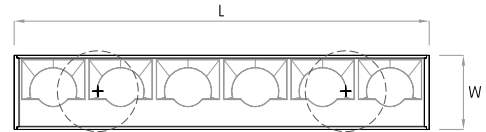

L= 12^{15/16"} | 24^{3/4"} | 36^{1/2"} | 48^{3/8"} | 60^{3/16"} | Continuous runs

W= 3"

H= 3^{3/8"}

RECESSED TRIMLESS

Actual

L= 13^{11/16"} | 25^{1/2"} | 37^{5/16"} | 49^{1/8"} | 60^{15/16"} | Continuous runs

W= 3^{3/4"}

H= 3^{3/8"}

MOUNTING FLEXIBILITY

PENDANT

Actual

L= 12¹/₈" | 23¹⁵/₁₆" | 35³/₄" | 47⁹/₁₆" | 59³/₈" | Continuous runs

W= 2³/₁₆"

H= 3³/₈"

X= 59" or 118"

MILLWORK

Actual

L= 12¹/₈" | 23¹⁵/₁₆" | 35³/₄" | 47⁹/₁₆" | 59³/₈" | Continuous runs

W= 2³/₁₆"

H= 3³/₈"

WALL MOUNTED

Actual

DIMENSIONS TABLE

		12"		24"		36"		48"		60"				
Height		Width		Actual Length		Actual Length		Actual Length		Actual Length				
	mm	inch	mm	inch	mm	inch	mm	inch	mm	inch	mm	inch		
Surface Mounted	85	3 3/8	55	2 3/16	308	12 1/8	608	23 15/16	908	35 3/4	1208	47 9/16	1508	59 3/8
Recessed with Trim	85	3 3/8	75	3	328	12 15/16	625	24 3/4	925	36 1/2	1228	48 3/8	1528	60 3/16
Recessed Trimless	85	3 3/8	95	3 3/4	348	13 11/16	648	25 1/2	948	37 5/16	1248	49 1/8	1548	60 15/16
Pendant	85	3 3/8	55	2 3/16	308	12 1/8	608	23 15/16	908	35 3/4	1208	47 9/16	1508	59 3/8
Millwork	85	3 3/8	55	2 3/16	308	12 1/8	608	23 15/16	908	35 3/4	1208	47 9/16	1508	59 3/8
Wall Mounted	85	3 3/8	55	2 3/16	308	12 1/8	608	23 15/16	908	35 3/4	1208	47 9/16	1508	59 3/8