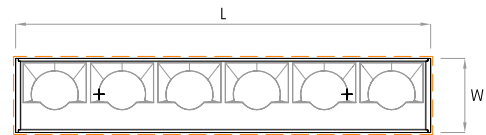

W= 3^{3/4"}

H= 3^{3/8"}

MOUNTING FLEXIBILITY

PENDANT

Actual

L= 12¹/₈" | 23¹⁵/₁₆" | 35³/₄" | 47⁹/₁₆" | 59³/₈" | Continuous runs

W= 2³/₁₆"

H= 3³/₈"

X= 59" or 118"

MILLWORK

Actual

L= 12¹/₈" | 23¹⁵/₁₆" | 35³/₄" | 47⁹/₁₆" | 59³/₈" | Continuous runs

W= 2³/₁₆"

H= 3³/₈"

WALL MOUNTED

Actual

DIMENSIONS TABLE

		12"		24"		36"		48"		60"				
Height		Width		Actual Length		Actual Length		Actual Length		Actual Length				
	mm	inch	mm	inch	mm	inch	mm	inch	mm	inch	mm	inch		
Surface Mounted	85	3 3/8	55	2 3/16	308	12 1/8	608	23 15/16	908	35 3/4	1208	47 9/16	1508	59 3/8
Recessed with Trim	85	3 3/8	75	3	328	12 15/16	625	24 3/4	925	36 1/2	1228	48 3/8	1528	60 3/16
Recessed Trimless	85	3 3/8	95	3 3/4	348	13 11/16	648	25 1/2	948	37 5/16	1248	49 1/8	1548	60 15/16
Pendant	85	3 3/8	55	2 3/16	308	12 1/8	608	23 15/16	908	35 3/4	1208	47 9/16	1508	59 3/8
Millwork	85	3 3/8	55	2 3/16	308	12 1/8	608	23 15/16	908	35 3/4	1208	47 9/16	1508	59 3/8
Wall Mounted	85	3 3/8	55	2 3/16	308	12 1/8	608	23 15/16	908	35 3/4	1208	47 9/16	1508	59 3/8