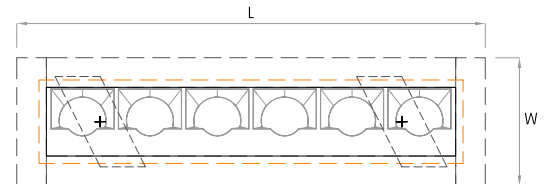

L= 12^{15/16"} | 24^{3/4"} | 36^{1/2"} | 48^{3/8"} | 60^{3/16"} | Continuous runs

W= 3"

H= 3^{3/8"}

RECESSED TRIMLESS

Actual

L= 13^{11/16"} | 25^{1/2"} | 37^{5/16"} | 49^{1/8"} | 60^{15/16"} | Continuous runs

W= 3^{3/4"}

H= 3^{3/8"}

MOUNTING FLEXIBILITY

PENDANT

Actual

L= 12¹/₈" | 23¹⁵/₁₆" | 35³/₄" | 47⁹/₁₆" | 59³/₈" | Continuous runs

W= 2³/₁₆"

H= 3³/₈"

DIMENSIONS TABLE

		12"		24"		36"		48"		60"				
Height		Width		Actual Length		Actual Length		Actual Length		Actual Length				
	mm	inch	mm	inch	mm	inch	mm	inch	mm	inch	mm	inch		
Surface Mounted	85	3 3/8	55	2 3/16	308	12 1/8	608	23 15/16	908	35 3/4	1208	47 9/16	1508	59 3/8
Recessed with Trim	85	3 3/8	75	3	328	12 15/16	625	24 3/4	925	36 1/2	1228	48 3/8	1528	60 3/16
Recessed Trimless	85	3 3/8	95	3 3/4	348	13 11/16	648	25 1/2	948	37 5/16	1248	49 1/8	1548	60 15/16
Pendant	85	3 3/8	55	2 3/16	308	12 1/8	608	23 15/16	908	35 3/4	1208	47 9/16	1508	59 3/8
Millwork	85	3 3/8	55	2 3/16	308	12 1/8	608	23 15/16	908	35 3/4	1208	47 9/16	1508	59 3/8
Wall Mounted	85	3 3/8	55	2 3/16	308	12 1/8	608	23 15/16	908	35 3/4	1208	47 9/16	1508	59 3/8