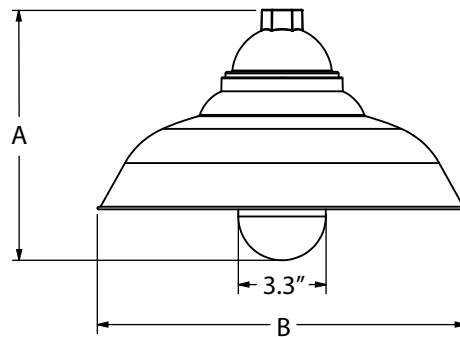

MOUNTING STYLE

CHAIN HUNG PENDANT (CN)

FLUSH MOUNT (F)

STEM MOUNT PENDANT (S)

GOOSENECK (G)

CORD HUNG PENDANT (C)

LUMINAIRE DIMENSIONS

SHADE CODE	HEIGHT (A)	DIAMETER (B)
O12	9.6"	12"
O14	9.6"	14"
O16	9.6"	16"
O18	9.6"	18"
O120	9.6"	20"