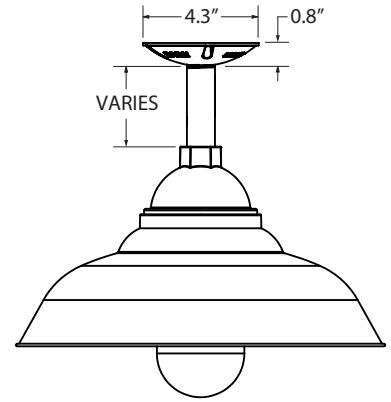

MOUNTING STYLE

CHAIN HUNG PENDANT (CN)

FLUSH MOUNT (F)

STEM MOUNT PENDANT (S)

GOOSENECK (G)

CORD HUNG PENDANT (C)

LUMINAIRE DIMENSIONS

SHADE CODE	HEIGHT (A)	DIAMETER (B)
O12	9.6"	12"
O14	9.6"	14"
O16	9.6"	16"
O18	9.6"	18"
O120	9.6"	20"