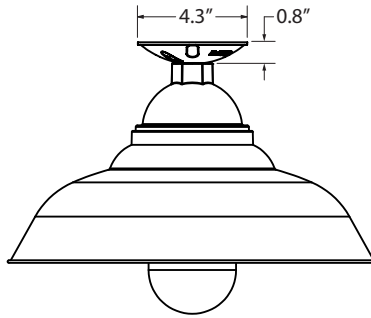

MOUNTING STYLE

CHAIN HUNG PENDANT (CN)

FLUSH MOUNT (F)

STEM MOUNT PENDANT (S)

GOOSENECK (G)

CORD HUNG PENDANT (C)

LUMINAIRE DIMENSIONS

SHADE CODE	HEIGHT (A)	DIAMETER (B)
O12	9.6"	12"
O14	9.6"	14"
O16	9.6"	16"
O18	9.6"	18"
O120	9.6"	20"