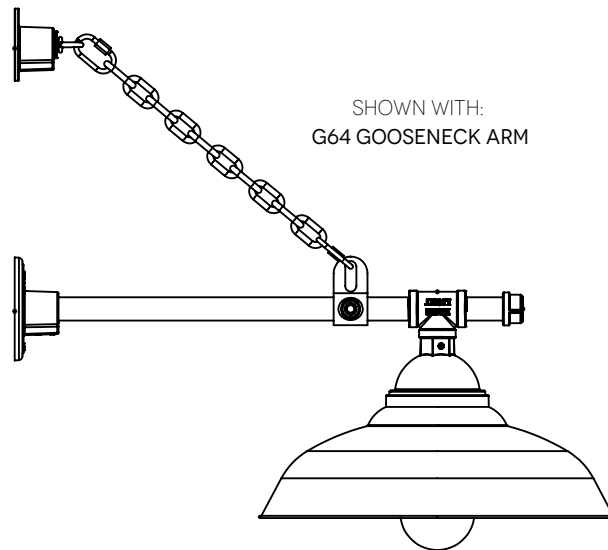

MOUNTING STYLE

CHAIN HUNG PENDANT (CN)

FLUSH MOUNT (F)

STEM MOUNT PENDANT (S)

GOOSENECK (G)

CORD HUNG PENDANT (C)

LUMINAIRE DIMENSIONS

SHADE CODE	HEIGHT (A)	DIAMETER (B)
O12	9.6"	12"
O14	9.6"	14"
O16	9.6"	16"
O18	9.6"	18"
O120	9.6"	20"