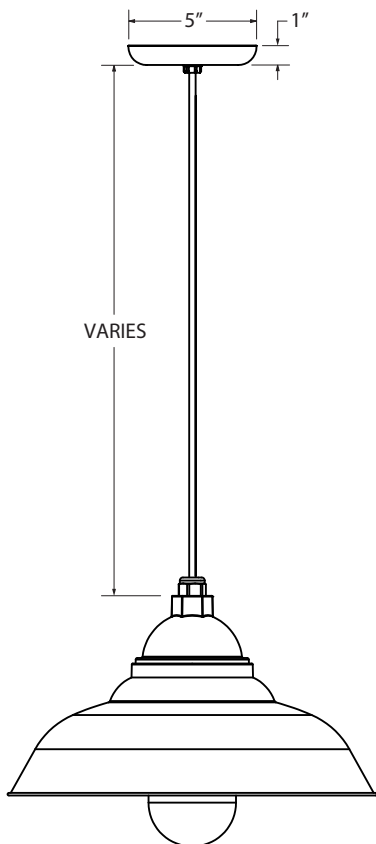

MOUNTING STYLE

CHAIN HUNG PENDANT (CN)

FLUSH MOUNT (F)

STEM MOUNT PENDANT (S)

GOOSENECK (G)

CORD HUNG PENDANT (C)

LUMINAIRE DIMENSIONS

SHADE CODE	HEIGHT (A)	DIAMETER (B)
O12	9.6"	12"
O14	9.6"	14"
O16	9.6"	16"
O18	9.6"	18"
O120	9.6"	20"