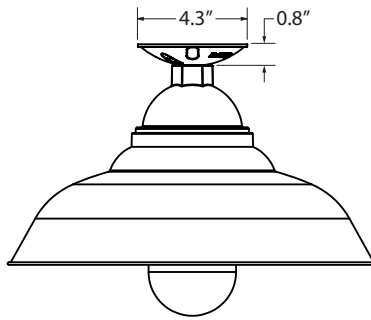

**MOUNTING STYLE**

**CHAIN HUNG PENDANT (CN)**

**FLUSH MOUNT (F)**

**STEM MOUNT PENDANT (S)**

**GOOSENECK (G)**

**CORD HUNG PENDANT (C)**

**LUMINAIRE DIMENSIONS**

SHADE CODE	HEIGHT (A)	DIAMETER (B)
O12	9.6"	12"
O14	9.6"	14"
O16	9.6"	16"
O18	9.6"	18"
O120	9.6"	20"