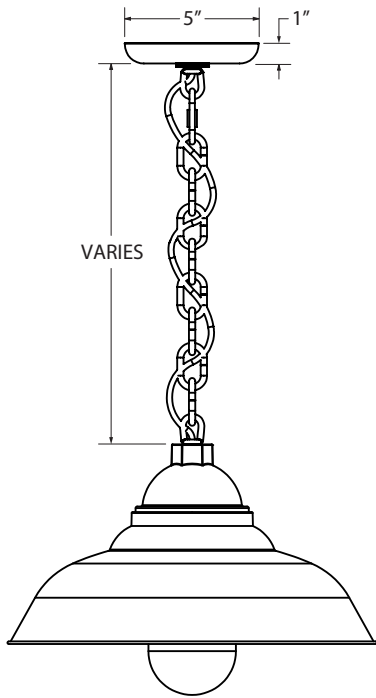

**MOUNTING STYLE**

**CHAIN HUNG PENDANT (CN)**

**FLUSH MOUNT (F)**

**STEM MOUNT PENDANT (S)**

**GOOSENECK (G)**

**CORD HUNG PENDANT (C)**

**LUMINAIRE DIMENSIONS**

SHADE CODE	HEIGHT (A)	DIAMETER (B)
O12	9.6"	12"
O14	9.6"	14"
O16	9.6"	16"
O18	9.6"	18"
O120	9.6"	20"