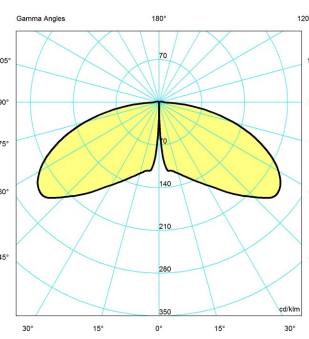

Light distribution diagrams

CARTESIAN

ISOLUX

POLAR

BUG

Variant Options

For particular variant options, please check our online Product Variants Configurator on the product detail page.

VARIANT NO.	LIGHT SOURCE	VOLTAGE/FRQ	LUMEN	FEATURES	CABLE
5747404508	LED 3000K 14W	24V	259	-	-
5747404511	LED 2700K 14W	24V	247	-	-
5747404524	LED 3000K 14W	24V	259	-	-
5747404537	LED 2700K 14W	24V	247	-	-
5747404566	LED 3000K 14W	24V	259	-	-
5747404579	LED 2700K 14W	24V	247	-	-
5747404582	LED 3000K 14W	24V	259	-	-
5747404595	LED 2700K 14W	24V	247	-	-
5747404809	LED 4000K 14W	24V	324	-	-
5747404812	LED 3000K 14W	24V	288	-	-
5747404825	LED 2700K 14W	24V	275	-	-
5747404838	LED 4000K 14W	24V	324	-	-
5747404841	LED 3000K 14W	24V	288	-	-
5747404854	LED 2700K 14W	24V	275	-	-
5747404896	LED 4000K 14W	24V	324	-	-
5747404906	LED 3000K 14W	24V	288	-	-
5747404919	LED 2700K 14W	24V	275	-	-
5747404922	LED 4000K 14W	24V	324	-	-
5747404935	LED 3000K 14W	24V	288	-	-
5747404948	LED 2700K 14W	24V	275	-	-
5747409503		24V		-	-
5747409516		24V		-	-
5747409532		24V		-	-
5747409545		24V		-	-