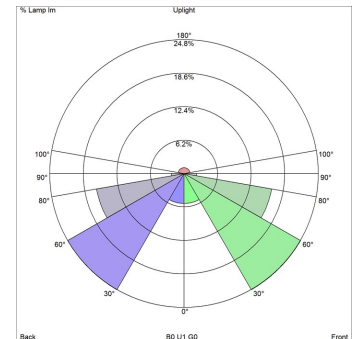

Light distribution diagrams

CARTESIAN

ISOLUX

POLAR

BUG

Variant Options

For particular variant options, please check our online Product Variants Configurator on the product detail page.

VARIANT NO.	LIGHT SOURCE	VOLTAGE/FRQ	LUMEN	FEATURES	CABLE
5747404508	LED 3000K 14W	24V	259	-	-
5747404511	LED 2700K 14W	24V	247	-	-
5747404524	LED 3000K 14W	24V	259	-	-
5747404537	LED 2700K 14W	24V	247	-	-
5747404566	LED 3000K 14W	24V	259	-	-
5747404579	LED 2700K 14W	24V	247	-	-
5747404582	LED 3000K 14W	24V	259	-	-
5747404595	LED 2700K 14W	24V	247	-	-
5747404809	LED 4000K 14W	24V	324	-	-
5747404812	LED 3000K 14W	24V	288	-	-
5747404825	LED 2700K 14W	24V	275	-	-
5747404838	LED 4000K 14W	24V	324	-	-
5747404841	LED 3000K 14W	24V	288	-	-
5747404854	LED 2700K 14W	24V	275	-	-
5747404896	LED 4000K 14W	24V	324	-	-
5747404906	LED 3000K 14W	24V	288	-	-
5747404919	LED 2700K 14W	24V	275	-	-
5747404922	LED 4000K 14W	24V	324	-	-
5747404935	LED 3000K 14W	24V	288	-	-
5747404948	LED 2700K 14W	24V	275	-	-
5747409503		24V		-	-
5747409516		24V		-	-
5747409532		24V		-	-
5747409545		24V		-	-