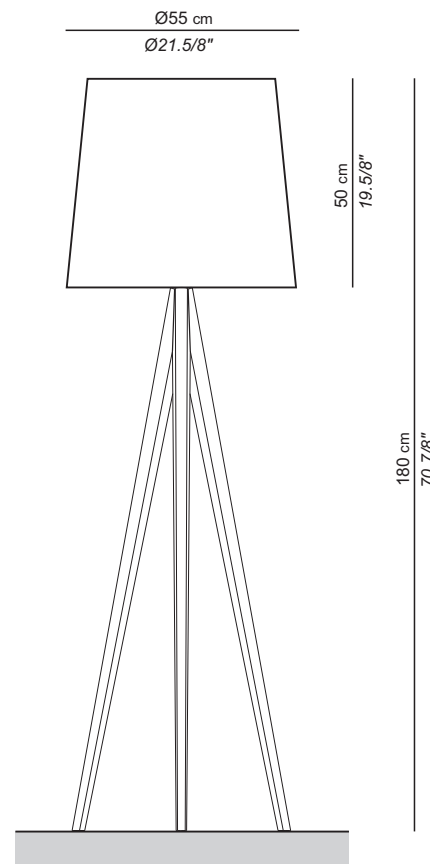

## JU.001

**Typology:** Floor lamp

### Description / Descripción

- Floor lamp.
  - Beech wood base.
  - Lampshade available in any material except ADG, ADN, AGB.
- 
- Modelo de pie.
  - Soporte trípode en madera de haya.
  - Pantalla disponible en cualquier material, excepto ADG, ADN, AGB.

#### European version

**JU.001** 1 x E27 LED 18W Globe