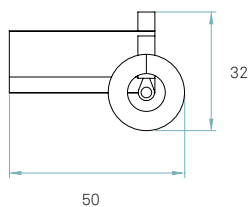

References

Awards

Chicago 2016

Germany 2015

Certificates

Class II

220 - 250V

Wood shade colours

	20 Ivory White
	21 Natural Cherry
	22 Natural Beech
	24 Yellow
	25 Orange
	26 Red
	28 Blue
	29 Grey
	30 Turquoise
	31 Chocolate
	32 Pink

Components

Base
W - Matt White Enamel
AL - Satin Aluminum

Stem
Natural Oak

Cord and plug
with on/off switch
Red cloth cord 132 cm

Required
Shade to base mount
Difficulty: *****

Box size
66 x 33 x 22 cm

Box volume
0,048 m³

Weight
Gross - 2,3 Kg
Net - 1,2 Kg

Recommended bulbs (Not Included)

E14

LED Mini Globe
1 x 7 W max.

Energy class