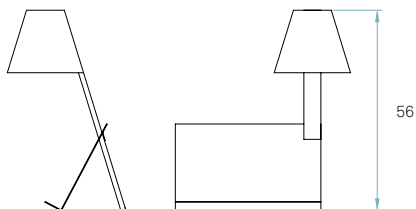

References

Awards

Chicago 2016

Germany 2015

Certificates

Class II

220 - 250V

Wood shade colours

	20 Ivory White
	21 Natural Cherry
	22 Natural Beech
	24 Yellow
	25 Orange
	26 Red
	28 Blue
	29 Grey
	30 Turquoise
	31 Chocolate
	32 Pink

Components

Base
W - Matt White Enamel
AL - Satin Aluminum

Stem
Natural Oak

Cord and plug
with on/off switch
Red cloth cord 132 cm

Required
Shade to base mount
Difficulty: *****

Box size
66 x 33 x 22 cm

Box volume
0,048 m³

Weight
Gross - 2,3 Kg
Net - 1,2 Kg

Recommended bulbs (Not Included)

E14

LED Mini Globe
1 x 7 W max.

Energy class