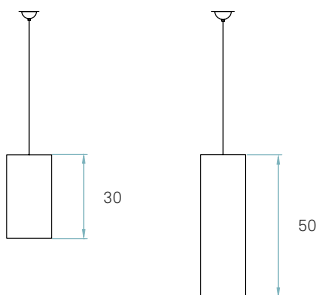

Romanica / SMALL & MEDIUM SUSPENSION

by Mariví Calvo

REF. ROM50 S 24
Romanica Medium

References

ROM30 S
ROM50 S

Certificates

Class I

220 - 250V

Wood shade colours

- 20 Ivory White
- 21 Natural Cherry
- 22 Natural Beech
- 24 Yellow
- 25 Orange
- 26 Red
- 28 Blue
- 29 Grey
- 30 Turquoise
- 31 Chocolate
- 32 Pink

Components

Metal canopy
Brushed Nickel
ø 10 cm - disc ø 14 cm

Electrical cable
Transparent
2 m drop

ROM30 S
Box size
24 x 24 x 42 cm

Box volume
0,024 m³

Weight
Gross - 1,7 Kg
Net - 0,8 Kg

ROM50 S
Box size
31 x 31 x 57 cm

Box volume
0,055 m³

Weight
Gross - 2,3 Kg
Net - 0,9 Kg