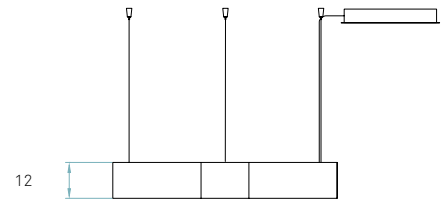

Metal canopy
Brushed Nickel
34 x 11,5 x 5 cm

Electrical cable
Transparent 2 m drop

Steel cable
4 x 2 m drop

Box size
79 x 79 x 42 cm

Box volume
0,262 m³

Weight
Gross - 10,1 Kg
Net - 5,2 Kg

LED

Linear Module
4 x 8,1 W 700mA