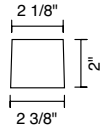

Ordering Codes

Follow the steps to specify your fixture,

example:

1	2	3
Light Source	Length	Finish
220 low voltage	671 1 5/8" 672 4 1/8"	ch chrome mc matte chrome

230 Clareo Snoot Black Glass

231 Clareo Snoot White Glass