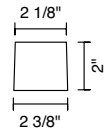

215 Clareo Maxi Snoot

1	2	3
Base Code	Type	Finish
800 Clareo	230 black glass snoot 231 white glass snoot 214 7/8" metal snoot 215 2" metal snoot	ch chrome mc matte chrome