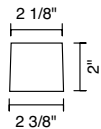

Ordering Codes

Follow the steps to specify your fixture,

example:

1	2	3
Light Source	Length	Finish
220 low voltage	671 1 5/8" 672 4 1/8"	ch chrome mc matte chrome

230 Clareo Snoot Black Glass

231 Clareo Snoot White Glass