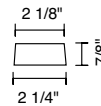

214 Clareo Mini Snoot