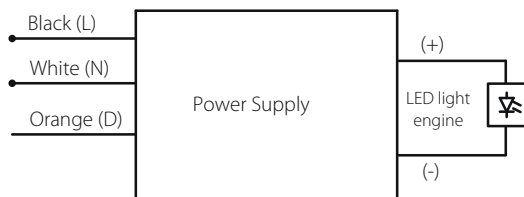

Photometric Data:

Sections:

		CRI 80			
		2700K	3000K	3500K	4000 K
P1	6 W/ft	400 Lm/ft	385 Lm/ft	415 Lm/ft	425 Lm/ft
P2	9 W/ft	550 Lm/ft	525 Lm/ft	550 Lm/ft	600 Lm/ft
P3	13 W/ft	645 Lm/ft	700 Lm/ft	800 Lm/ft	800 Lm/ft

Electrical: 120 - 277 V ; 50 - 60 Hz

Phase DIM

1 To 10V DIM / DALI DIM